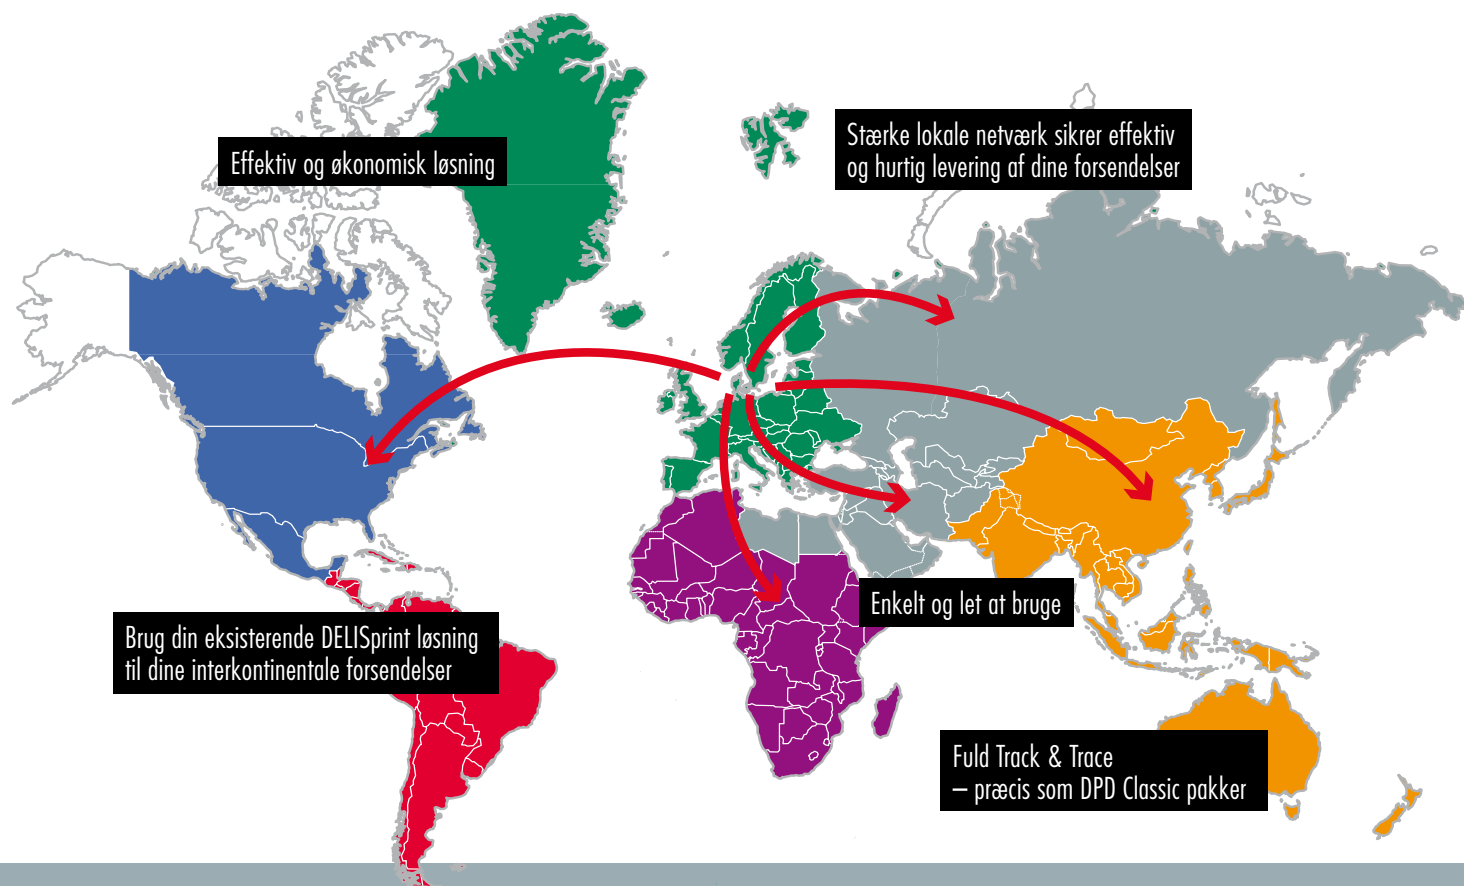

Der er ingen grænser for, hvor vi kan levere dine pakker

In time with business

DPD Classic Intercontinental pakketransport

I mere end 30 år har DPD bragt pakker ud i hele Europa. Fra 1. maj 2009 tilbyder vi også interkontinental pakketransport. Det betyder, at vi leverer dine pakker enkelt, hurtigt og sikkert, uanset hvor i verden de skal hen. Vi samarbejder med det internationale GeoPost, der har et effektivt, globalt distributionsnetværk. I USA er vores agent eksempelvis IBC, som med repræsentation i 14 lufthavne er ekspert i at forholde til det amerikanske marked.

Din garanti for hurtig og sikker levering:

- DPD samarbejder på verdensplan med GeoPost, som bringer mere end 500 millioner pakker ud over hele verden hvert år.
- Gennem GeoPost har DPD adgang til 750 filialer og agenter i hele verden, som alle har indgående kendskab til lokal fortoldning og andre vigtige forhold for din forsendelse.

Se mere på www.dpd.dk. Eller ring til vores salgsafdeling på tlf. **70 10 05 10 og få et godt tilbud på enkel, hurtig og sikker transport af pakker overalt i verden.**

Se fakta på bagsiden! →

På vej mod en større verden

In time with business

DPD bringer pakker ud i 220 lande verden over

Hvorfor bruge flere transportfirmaer, når du kan bruge DPD til udbringning af alle dine pakker – uanset hvor i verden de skal hen!

DPD samarbejder med GeoPost, som på verdensplan er repræsenteret med anerkendte speditører – alle med dybt kendskab til lokale told- og leveringsforhold.