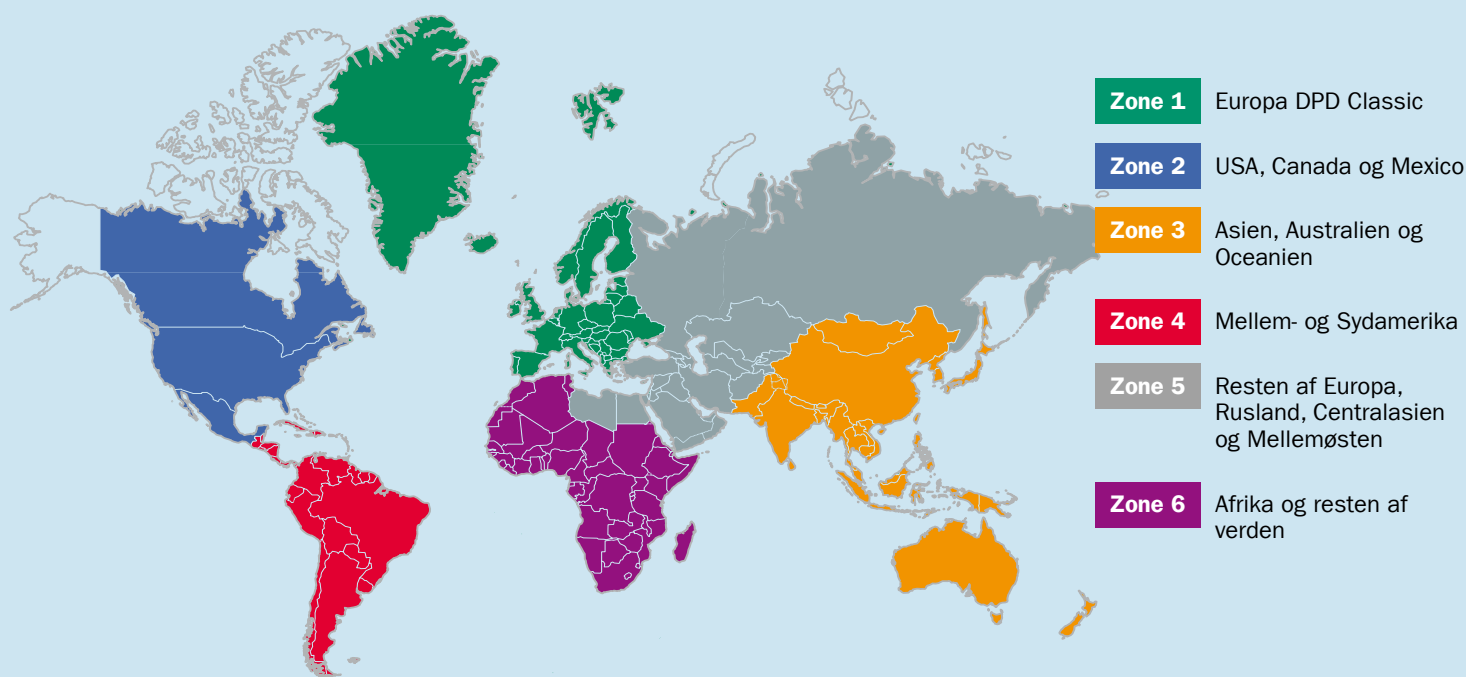

Specialpriser DPD Classic Intercontinental 2011

In time with business

Zone	Område	2 kg	5 kg	10 kg	15 kg	20 kg	25 kg	31,5 kg
1	Europa	Se prislister for DPD Classic						
2	USA, Canada og Mexico	734,80	1413,50	2149,40	2607,00	2968,90	3257,10	3688,30
3	Asien, Australien og Oceanien	993,30	1839,20	2928,20	3621,20	4314,20	5271,20	6228,20
4	Mellem- og Sydamerika	1005,40	2150,50	3282,40	4140,40	4998,40	5680,40	6568,10
5	Resten af Europa, Rusland, Centralasien og Mellemøsten	1249,60	2157,10	2960,10	3503,50	4013,90	4416,50	4970,90
6	Afrika og resten af verden	1634,60	2948,00	4961,00	6154,50	7348,00	8280,80	9680,00

Alle priser er opgivet i DKK og er inklusiv diesel tillæg, men eksklusiv fortoldning.

GIC1.9.2

DPD Danmark er en del af den nordiske logistikforretning PostNord. DPD er specialister i hurtig og sikker pakke-transport mellem virksomheder i Europa – og har mere end 30 års erfaring.