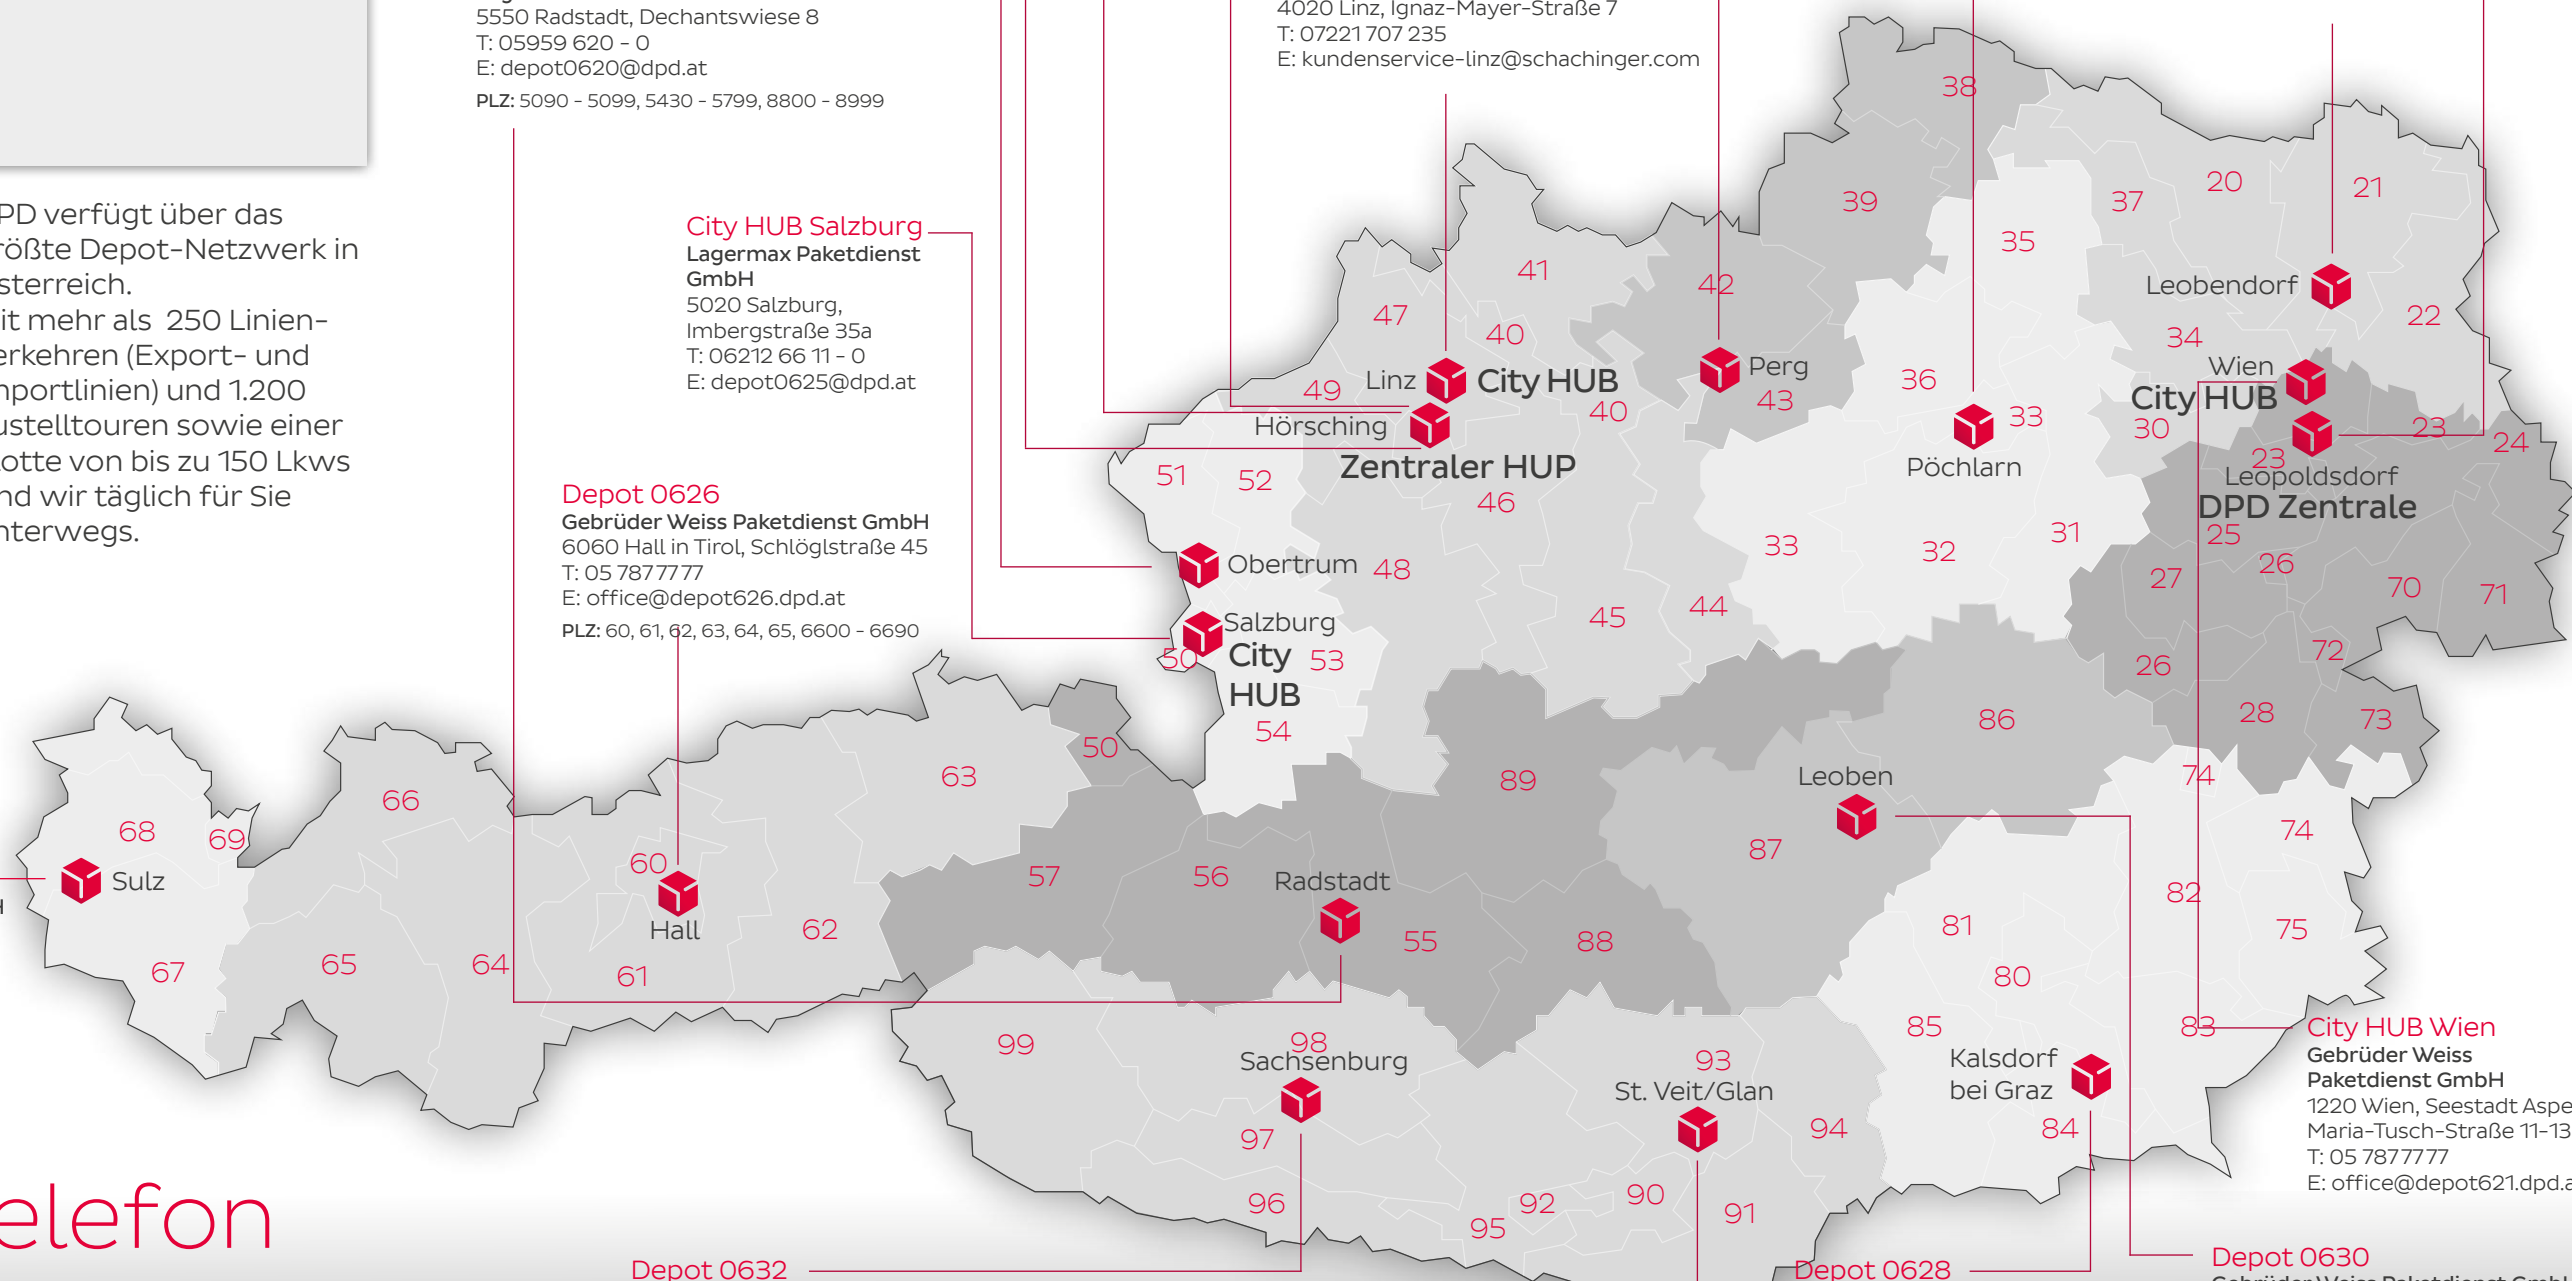

Depot 0625

Lagermax Paketdienst GmbH
5162 Obertrum, Fürnbuch 6
T: 06212 66 11 - 0
E: depot0625@dpd.at
PLZ: 5000 - 5089, 5100 - 5429

Depot 0633

Schachinger Paketdienst GmbH
4063 Hörsching, Logistikpark 28
T: 07221 712 - 0
E: depot0624@spd.dpd.at
PLZ: 4001 - 4049, 4059 - 4063, 4066 - 4069,
4200 - 4215, 4224, 4232 - 4242, 4261 - 4270

Depot 0623

Gebrüder Weiss Paketdienst GmbH
3380 Pöchlarn, Mankerstraße 55
T: 05 7877777
E: office@depot623.dpd.at
PLZ: 31, 32, 33, 35, 36

Depot 0622

Gebrüder Weiss Paketdienst GmbH
2100 Leobendorf, Industriezeile 2
T: 05 7877777
E: office@depot622.dpd.at
PLZ: 1210 - 1229, 1400, 2000 - 2319, 30, 34, 37

Depot 0620

Lagermax Paketdienst GmbH
5550 Radstadt, Dechantswiese 8
T: 05959 620 - 0
E: depot0620@dpd.at
PLZ: 5090 - 5099, 5430 - 5799, 8800 - 8999

City HUB Linz

Schachinger Paketdienst GmbH
4020 Linz, Ignaz-Mayer-Straße 7
T: 07221 707 235
E: kundenservice-linz@schachinger.com

City HUB Salzburg

Lagermax Paketdienst GmbH
5020 Salzburg, Imbergstraße 35a
T: 06212 66 11 - 0
E: depot0625@dpd.at

Depot 0626

Gebrüder Weiss Paketdienst GmbH
6060 Hall in Tirol, Schlöglstraße 45
T: 05 7877777
E: office@depot626.dpd.at
PLZ: 60, 61, 62, 63, 64, 65, 6600 - 6690

Depot 0627

Gebrüder Weiss Paketdienst GmbH
6832 Sulz, Industriestraße 16
T: 05 7877777
E: office@depot627.dpd.at
PLZ: 67, 68, 6900 - 6990

Depot 0632

Lagermax Paketdienst GmbH
9751 Sachsenburg, Gewerbegebiet 5
T: 04212 29 88 - 0
E: depot0629@dpd.at
PLZ: 9701 - 9721, 9750 - 9872, 9874 - 9999

Depot 0629

Lagermax Paketdienst GmbH
9300 St. Veit/Glan, Altglandorf 20
T: 04212 29 88 - 0
E: depot0629@dpd.at
PLZ: 90, 91, 92, 93, 94, 9500 - 9660, 9722, 9873

Depot 0628

Gebrüder Weiss Paketdienst GmbH
8401 Kalsdorf bei Graz
Feldkirchenstraße 14-16
T: 05 7877777
E: office@depot628.dpd.at
PLZ: 74, 75, 80, 81, 82, 83, 84, 85,
8614 - 8616, 8654, 8671 - 8674

Depot 0630

Gebrüder Weiss Paketdienst GmbH
8700 Leoben
Waltenbachstraße 7
T: 05 7877777
E: office@depot630.dpd.at
PLZ: 8600 - 8612, 8621 - 8653,
8661 - 8670, 8680 - 8694, 87

Service-Telefon
05 0373400