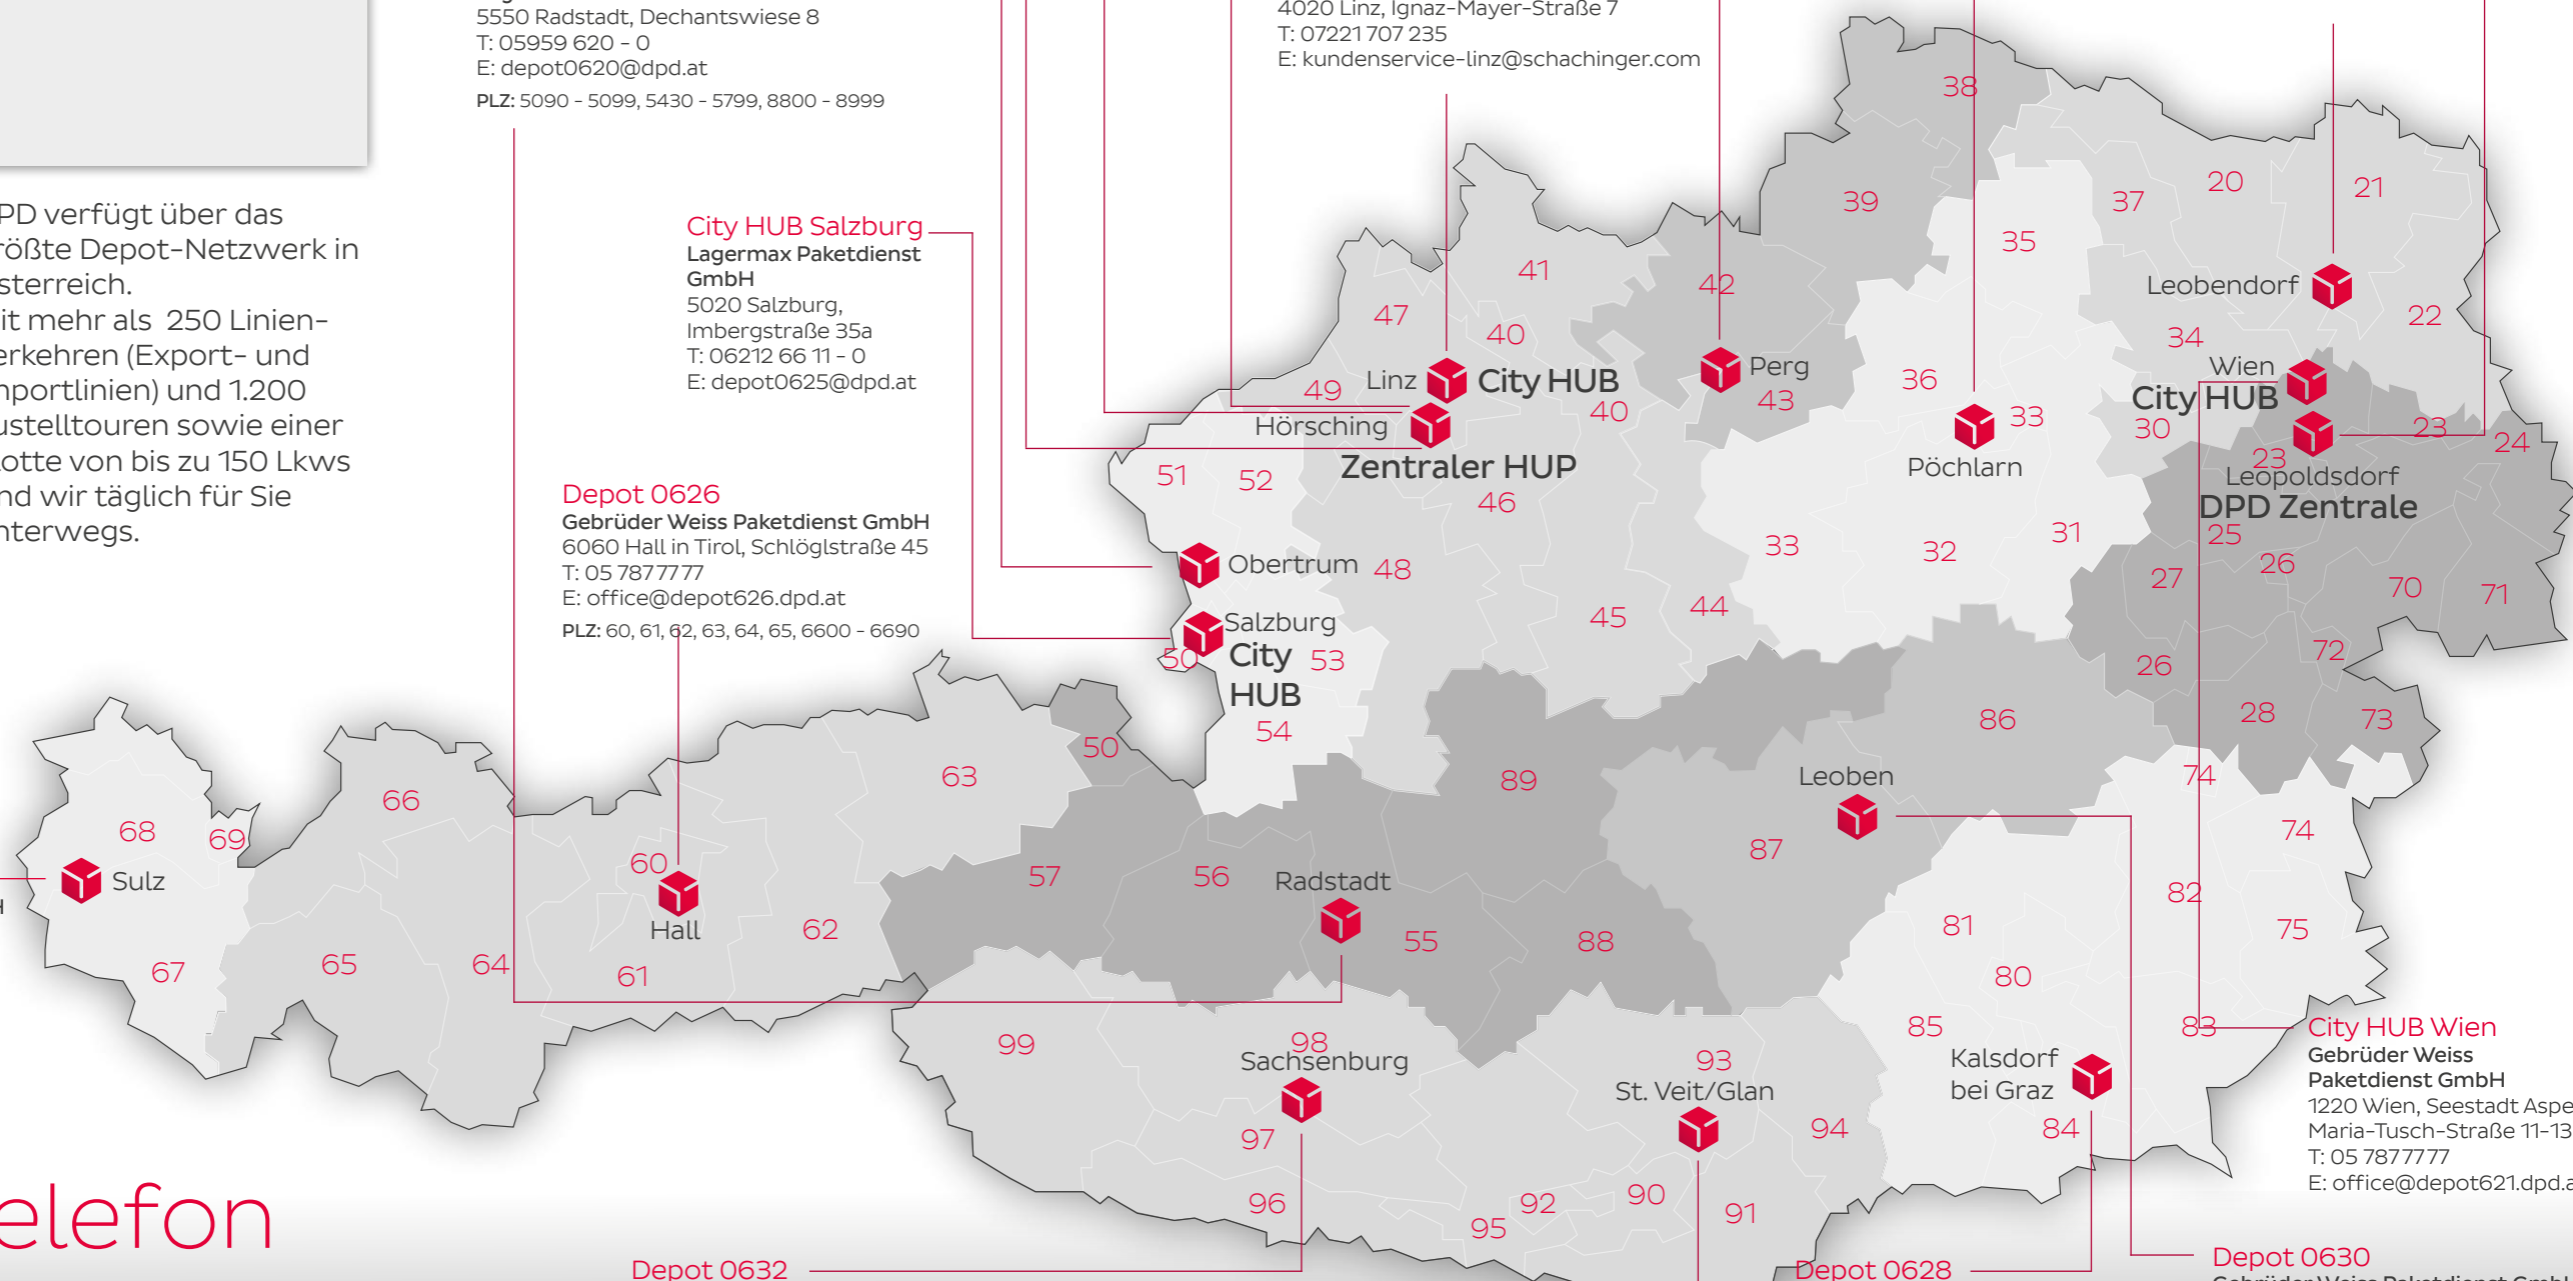

Depot 0625

Lagermax Paketdienst GmbH
5162 Obertrum, Fürnbuch 6
T: 06212 66 11 - 0
E: depot0625@dpd.at
PLZ: 5000 - 5089, 5100 - 5429

Depot 0633

Schachinger Paketdienst GmbH
4063 Hörsching, Logistikpark 28
T: 07221 712 - 0
E: depot0624@spd.dpd.at
PLZ: 4001 - 4049, 4059 - 4063, 4066 - 4069,
4200 - 4215, 4224, 4232 - 4242, 4261 - 4270

Depot 0623

Gebrüder Weiss Paketdienst GmbH
3380 Pöchlarn, Mankerstraße 55
T: 05 7877777
E: office@depot623.dpd.at
PLZ: 31, 32, 33, 35, 36

Depot 0622

Gebrüder Weiss Paketdienst GmbH
2100 Leobendorf, Industriezeile 2
T: 05 7877777
E: office@depot622.dpd.at
PLZ: 1210 - 1229, 1400, 2000 - 2319, 30, 34, 37

Depot 0620

Lagermax Paketdienst GmbH
5550 Radstadt, Dechantswiese 8
T: 05959 620 - 0
E: depot0620@dpd.at
PLZ: 5090 - 5099, 5430 - 5799, 8800 - 8999

City HUB Linz

Schachinger Paketdienst GmbH
4020 Linz, Ignaz-Mayer-Straße 7
T: 07221 707 235
E: kundenservice-linz@schachinger.com

City HUB Salzburg

Lagermax Paketdienst GmbH
5020 Salzburg, Imbergstraße 35a
T: 06212 66 11 - 0
E: depot0625@dpd.at

Depot 0626

Gebrüder Weiss Paketdienst GmbH
6060 Hall in Tirol, Schlöglstraße 45
T: 05 7877777
E: office@depot626.dpd.at
PLZ: 60, 61, 62, 63, 64, 65, 6600 - 6690

Depot 0627

Gebrüder Weiss Paketdienst GmbH
6832 Sulz, Industriestraße 16
T: 05 7877777
E: office@depot627.dpd.at
PLZ: 67, 68, 6900 - 6990

Depot 0632

Lagermax Paketdienst GmbH
9751 Sachsenburg, Gewerbegebiet 5
T: 04212 29 88 - 0
E: depot0629@dpd.at
PLZ: 9701 - 9721, 9750 - 9872, 9874 - 9999

Depot 0629

Lagermax Paketdienst GmbH
9300 St. Veit/Glan, Altglandorf 20
T: 04212 29 88 - 0
E: depot0629@dpd.at
PLZ: 90, 91, 92, 93, 94, 9500 - 9660, 9722, 9873

Depot 0628

Gebrüder Weiss Paketdienst GmbH
8401 Kalsdorf bei Graz
Feldkirchenstraße 14-16
T: 05 7877777
E: office@depot628.dpd.at
PLZ: 74, 75, 80, 81, 82, 83, 84, 85,
8614 - 8616, 8654, 8671 - 8674

Depot 0630

Gebrüder Weiss Paketdienst GmbH
8700 Leoben
Waltenbachstraße 7
T: 05 7877777
E: office@depot630.dpd.at
PLZ: 8600 - 8612, 8621 - 8653,
8661 - 8670, 8680 - 8694, 87

Service-Telefon
05 0373400