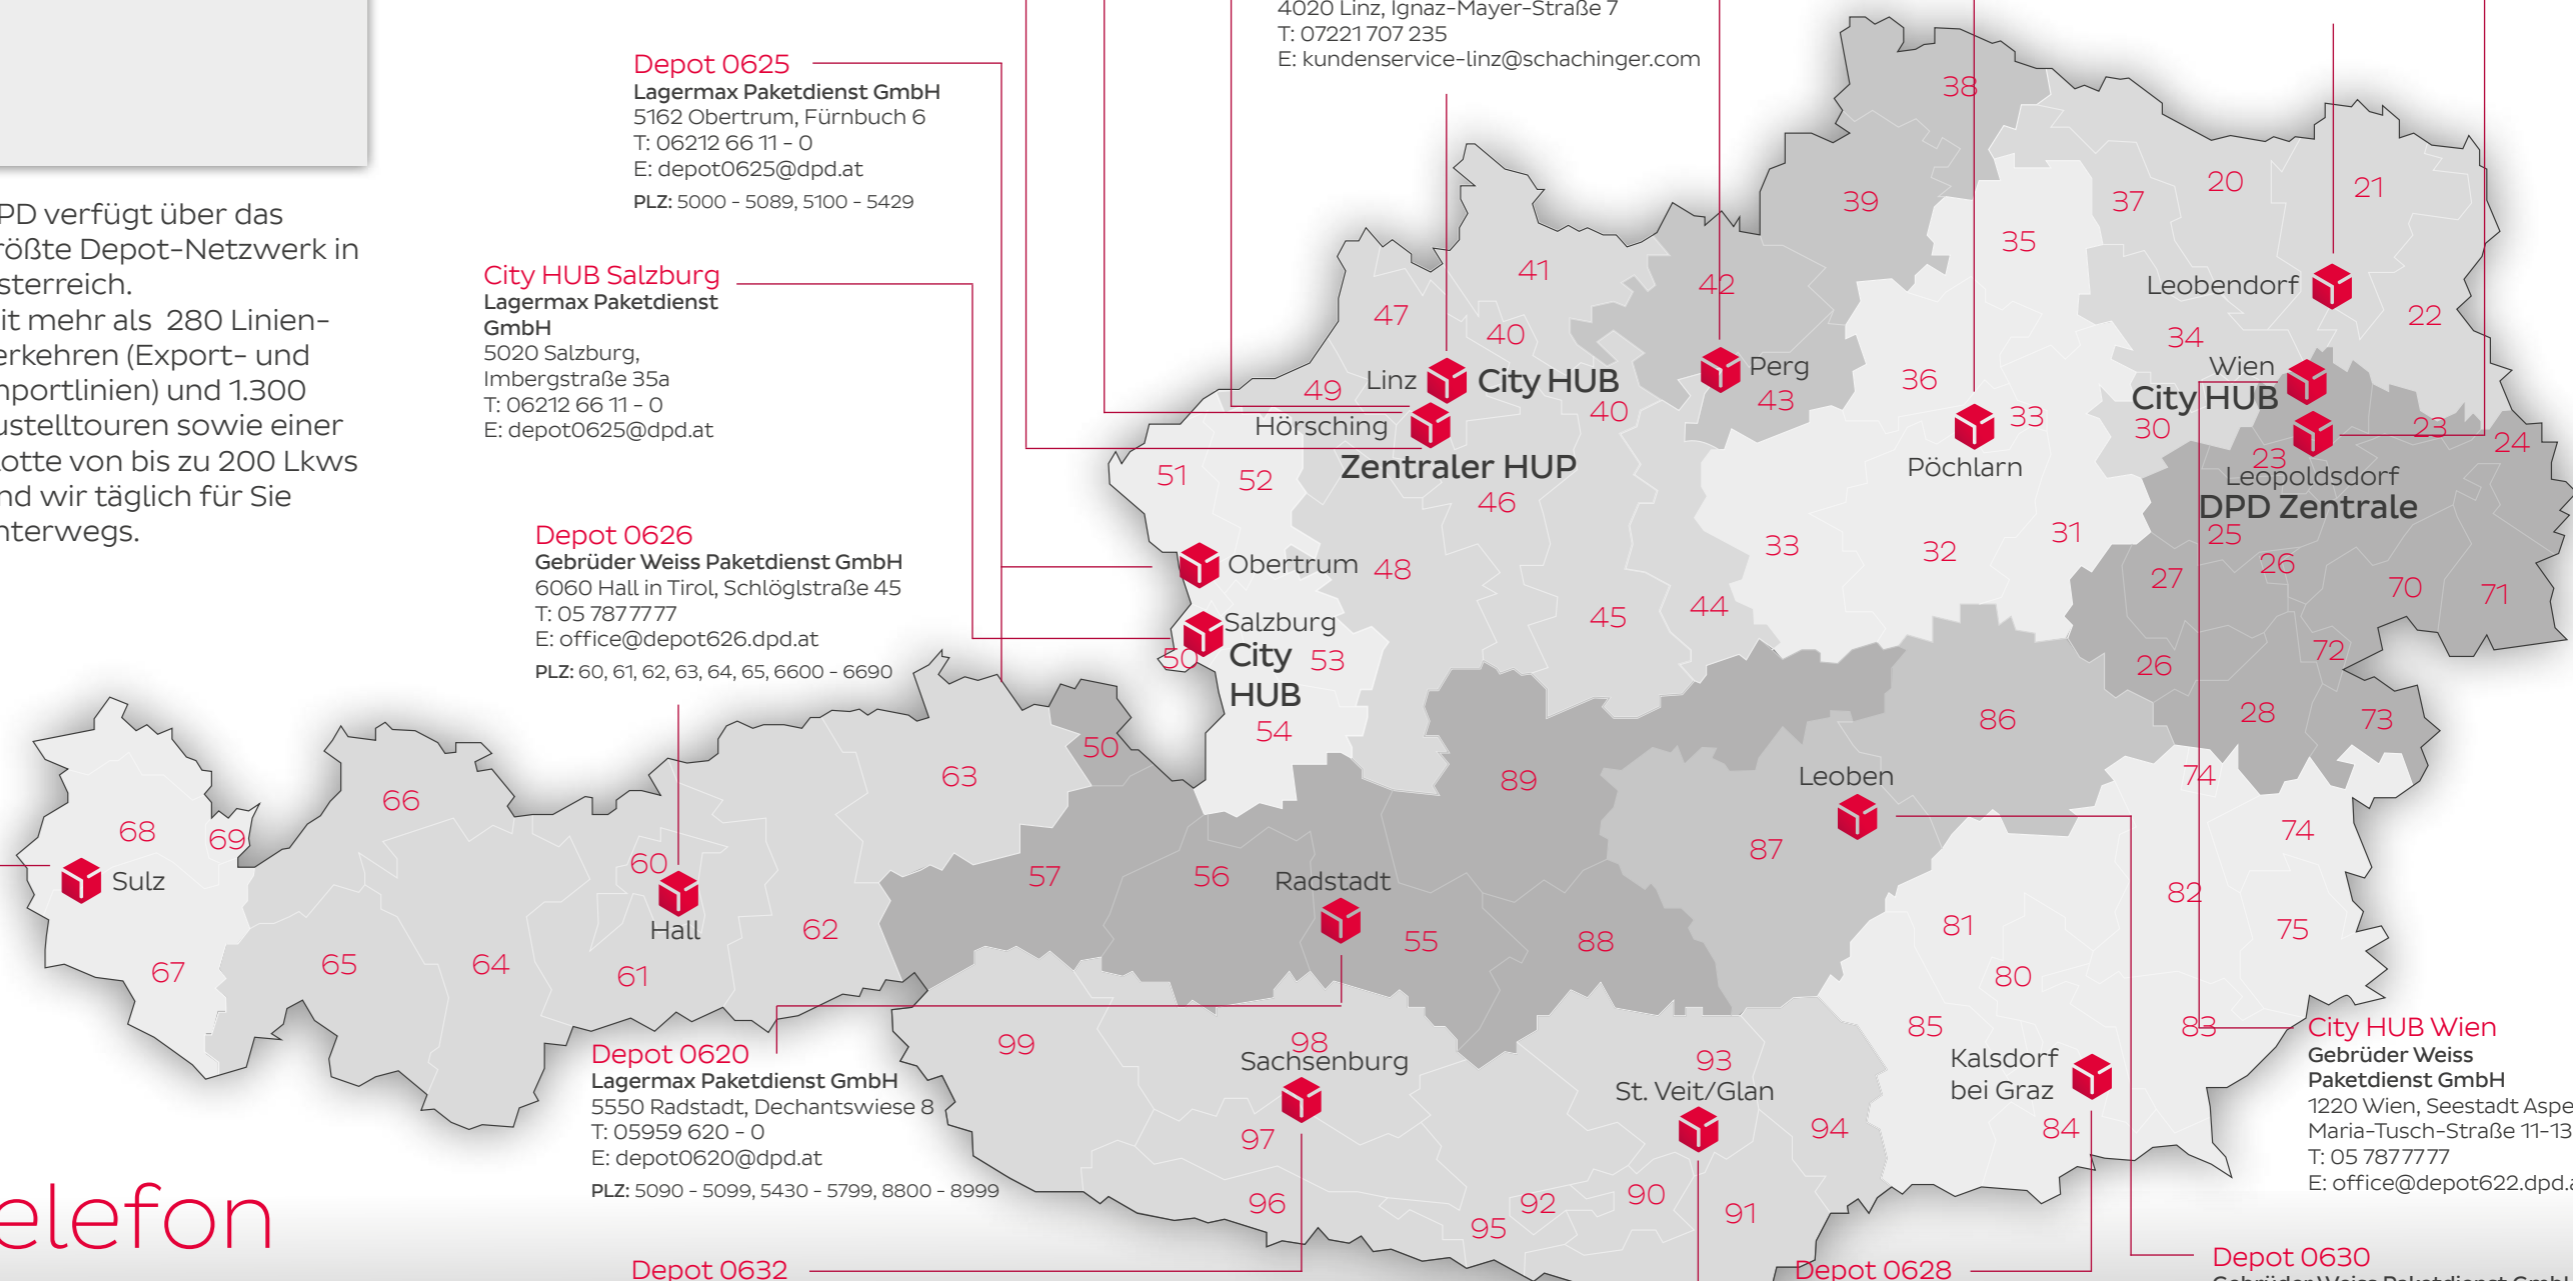

Depot 0632
Lagermax Paketdienst GmbH
9751 Sachsenburg, Gewerbegebiet 5
T: 04212 29 88 - 0
E: depot0629@dpd.at
PLZ: 9545, 9635 - 9660, 9701 - 9721, 9750 - 9999

Depot 0624
Schachinger Paketdienst GmbH
4063 Hörsching, Logistikpark 24
T: 07221 712 - 0
E: depot0624@spd.dpd.at
PLZ: 4100 - 4199, 4400 - 4498, 4500 - 4599, 4700 - 4998

Depot 0633
Schachinger Paketdienst GmbH
4063 Hörsching, Logistikpark 28
T: 07221 712 - 0
E: depot0624@spd.dpd.at
PLZ: 4001 - 4049, 4059 - 4063, 4066 - 4069, 4200 - 4215, 4224, 4232 - 4242, 4261 - 4270

City HUB Linz
Schachinger Paketdienst GmbH
4020 Linz, Ignaz-Mayer-Straße 7
T: 07221 707 235
E: kundenservice-linz@schachinger.com

Depot 0634
Schachinger Paketdienst GmbH
4320 Perg, Oberpointweg 29
T: 07221 712 - 0
E: depot0624@spd.dpd.at
PLZ: 3800 - 3999, 4216 - 4223, 4225 - 4231, 4243 - 4260, 4271 - 4399

Depot 0623
Gebrüder Weiss Paketdienst GmbH
3380 Pöchlarn, Mankerstraße 55
T: 05 7877777
E: office@depot623.dpd.at
PLZ: 31, 32, 33, 35, 36

Depot 0621
Gebrüder Weiss Paketdienst GmbH
2333 Leopoldsdorf, Arbeitergasse 50
T: 05 7877777
E: office@depot621.dpd.at
PLZ: 1010 - 1209, 1230, 1300, 2320 - 2393, 24, 25, 26, 27, 28, 70, 71, 72, 73

Depot 0622
Gebrüder Weiss Paketdienst GmbH
2100 Leobendorf, Industriezeile 2
T: 05 7877777
E: office@depot622.dpd.at
PLZ: 1210 - 1229, 1400, 2000 - 2319, 30, 34, 37

Service-Telefon
05 0373400

Depot 0629
Lagermax Paketdienst GmbH
9300 St. Veit/Glan, Altglandorf 20
T: 04212 29 88 - 0
E: depot0629@dpd.at
PLZ: 90, 91, 92, 93, 94, 9500 - 9544, 9546 - 9634, 9722

Depot 0628
Gebrüder Weiss Paketdienst GmbH
8401 Kalsdorf bei Graz
Feldkirchenstraße 14-16
T: 05 7877777
E: office@depot628.dpd.at
PLZ: 74, 75, 80, 81, 82, 83, 84, 85, 8614 - 8616, 8654, 8671 - 8674

Depot 0630
Gebrüder Weiss Paketdienst GmbH
8700 Leoben
Waltenbachstraße 7
T: 05 7877777
E: office@depot630.dpd.at
PLZ: 8600 - 8612, 8621 - 8653, 8661 - 8670, 8680 - 8694, 87

City HUB Wien
Gebrüder Weiss Paketdienst GmbH
1220 Wien, Seestadt Aspern
Maria-Tusch-Straße 11-13
T: 05 7877777
E: office@depot622.dpd.at