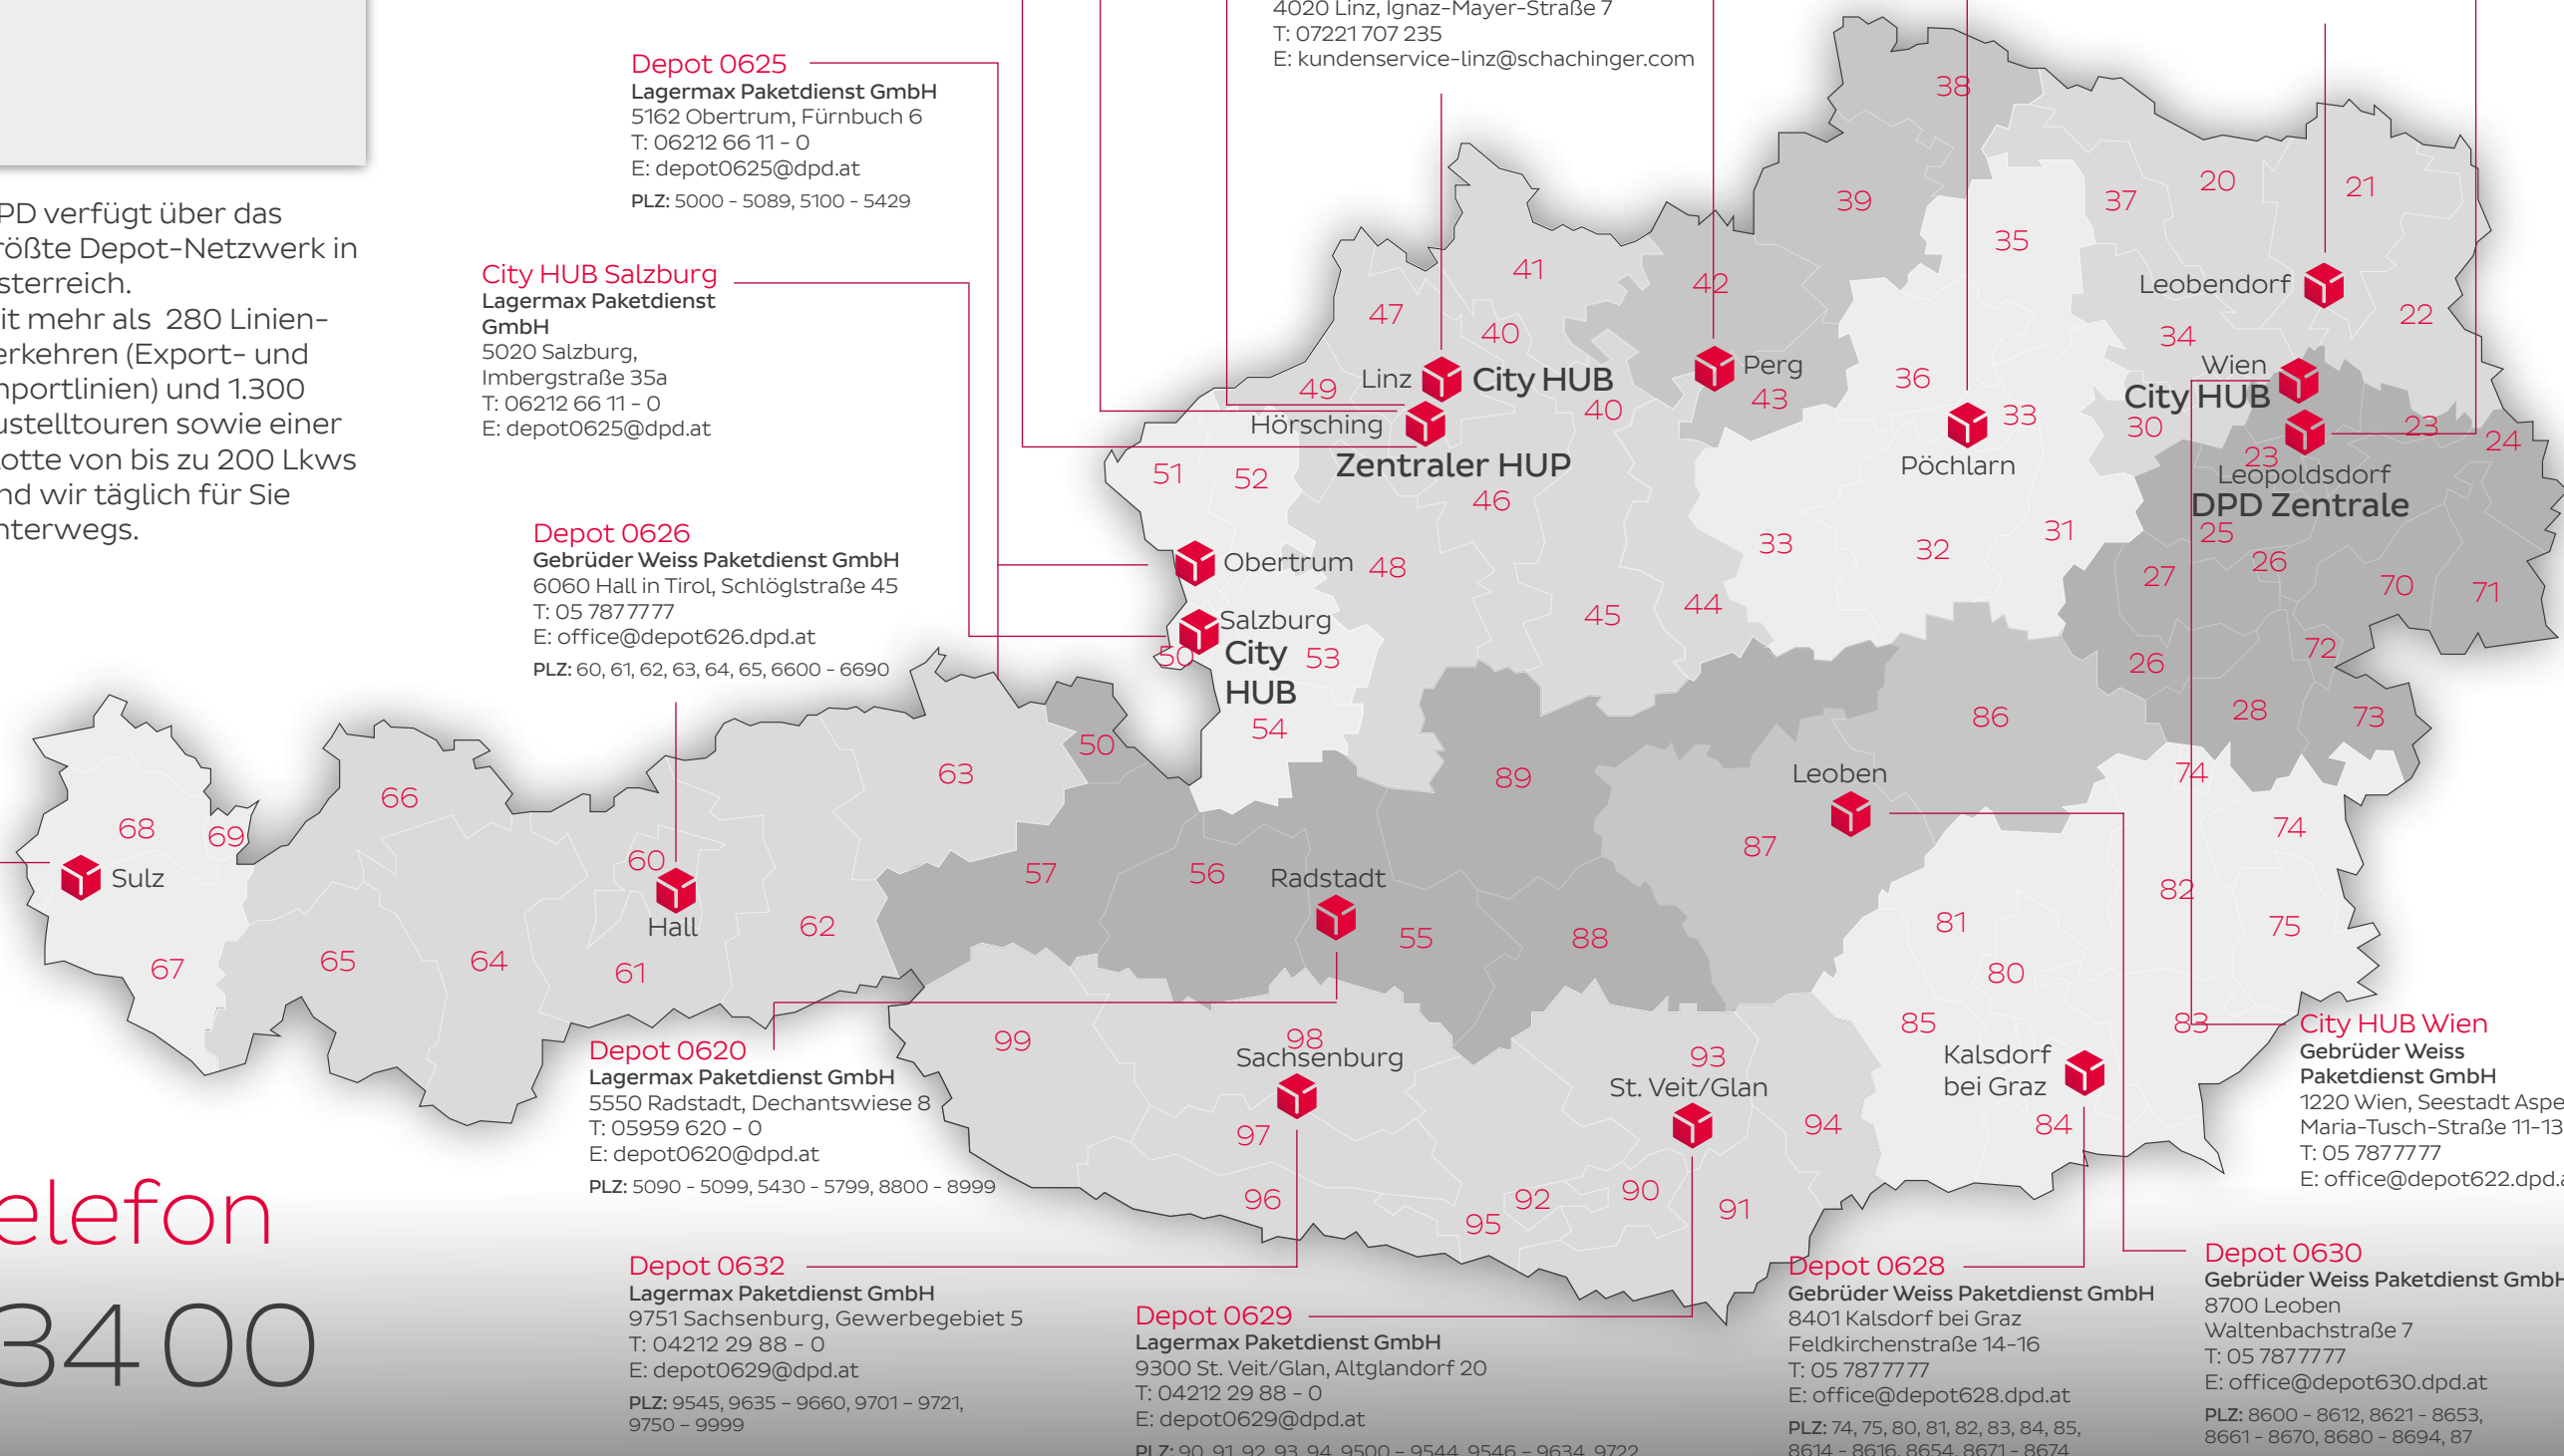

Depot 0632
Lagermax Paketdienst GmbH
9751 Sachsenburg, Gewerbegebiet 5
T: 04212 29 88 - 0
E: depot0629@dpd.at
PLZ: 9545, 9635 - 9660, 9701 - 9721, 9750 - 9999

Depot 0624
Schachinger Paketdienst GmbH
4063 Hörsching, Logistikpark 24
T: 07221 712 - 0
E: depot0624@spd.dpd.at
PLZ: 4100 - 4199, 4400 - 4498, 4500 - 4599, 4700 - 4998

Depot 0633
Schachinger Paketdienst GmbH
4063 Hörsching, Logistikpark 28
T: 07221 712 - 0
E: depot0624@spd.dpd.at
PLZ: 4001 - 4049, 4059 - 4063, 4066 - 4069, 4200 - 4215, 4224, 4232 - 4242, 4261 - 4270

City HUB Linz
Schachinger Paketdienst GmbH
4020 Linz, Ignaz-Mayer-Straße 7
T: 07221 707 235
E: kundenservice-linz@schachinger.com

Depot 0634
Schachinger Paketdienst GmbH
4320 Perg, Oberpointweg 29
T: 07221 712 - 0
E: depot0624@spd.dpd.at
PLZ: 3800 - 3999, 4216 - 4223, 4225 - 4231, 4243 - 4260, 4271 - 4399

Depot 0623
Gebrüder Weiss Paketdienst GmbH
3380 Pöchlarn, Mankerstraße 55
T: 05 7877777
E: office@depot623.dpd.at
PLZ: 31, 32, 33, 35, 36

Depot 0621
Gebrüder Weiss Paketdienst GmbH
2333 Leopoldsdorf, Arbeitergasse 50
T: 05 7877777
E: office@depot621.dpd.at
PLZ: 1010 - 1209, 1230, 1300, 2320 - 2393, 24, 25, 26, 27, 28, 70, 71, 72, 73

Depot 0622
Gebrüder Weiss Paketdienst GmbH
2100 Leobendorf, Industriezeile 2
T: 05 7877777
E: office@depot622.dpd.at
PLZ: 1210 - 1229, 1400, 2000 - 2319, 30, 34, 37

Service-Telefon
05 0373400

Depot 0629
Lagermax Paketdienst GmbH
9300 St. Veit/Glan, Altglandorf 20
T: 04212 29 88 - 0
E: depot0629@dpd.at
PLZ: 90, 91, 92, 93, 94, 9500 - 9544, 9546 - 9634, 9722

Depot 0628
Gebrüder Weiss Paketdienst GmbH
8401 Kalsdorf bei Graz
Feldkirchenstraße 14-16
T: 05 7877777
E: office@depot628.dpd.at
PLZ: 74, 75, 80, 81, 82, 83, 84, 85, 8614 - 8616, 8654, 8671 - 8674

Depot 0630
Gebrüder Weiss Paketdienst GmbH
8700 Leoben
Waltenbachstraße 7
T: 05 7877777
E: office@depot630.dpd.at
PLZ: 8600 - 8612, 8621 - 8653, 8661 - 8670, 8680 - 8694, 87

City HUB Wien
Gebrüder Weiss Paketdienst GmbH
1220 Wien, Seestadt Aspern
Maria-Tusch-Straße 11-13
T: 05 7877777
E: office@depot622.dpd.at