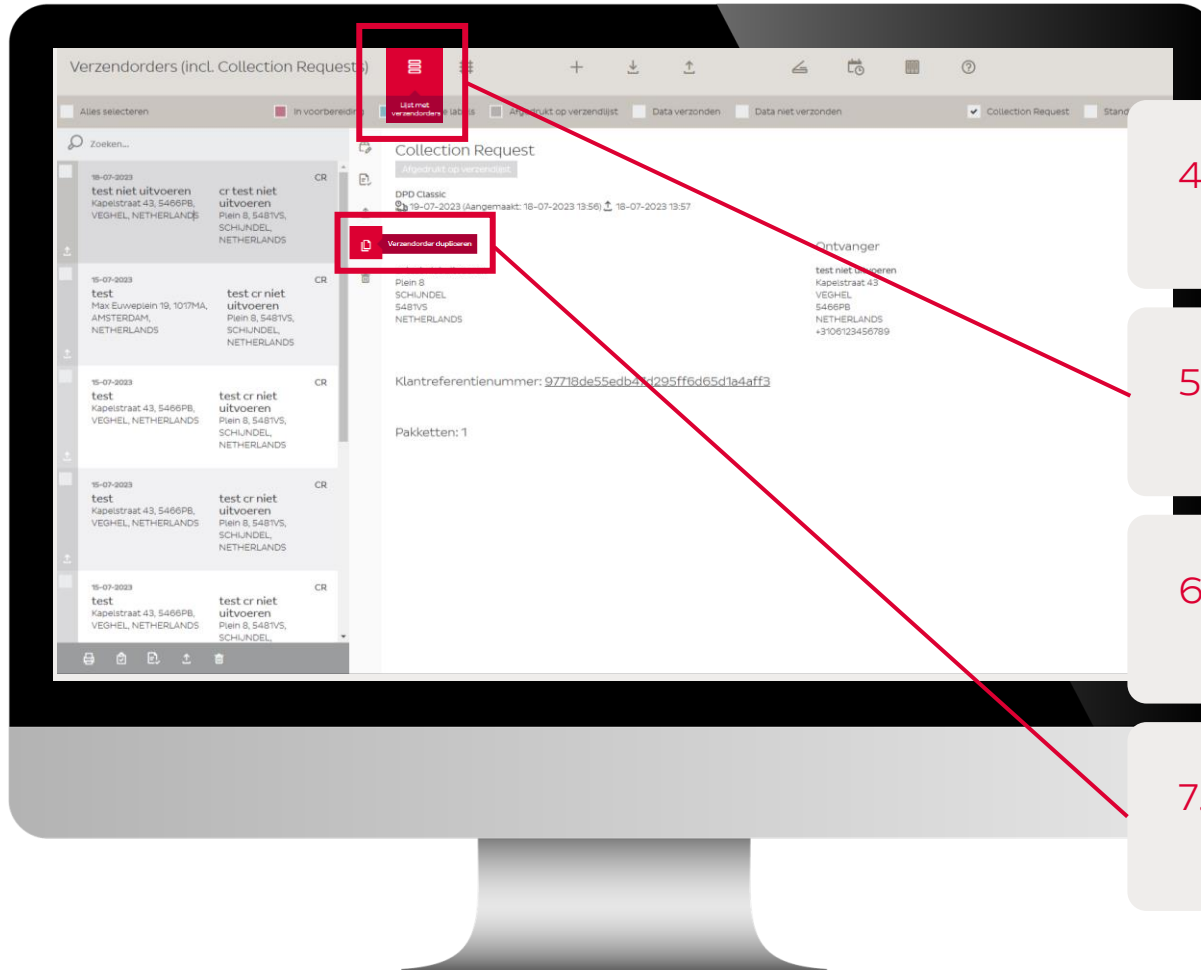

Pakketten

Aantal pakketten
1

Aanvullende opties

inc. Shop Return label

Saturday Delivery

← Terug naar de lijst

Opslaan

Opslaan

1. Create a Collection Request order in DPD Shipper.

2. Leave the number of parcels in the order at 1.

3. Select 'Save'.

Multiple parcels for Collection Request

Step 4 - 7

4. Go to Shipments.

5. Select the 'Shipments list' view.