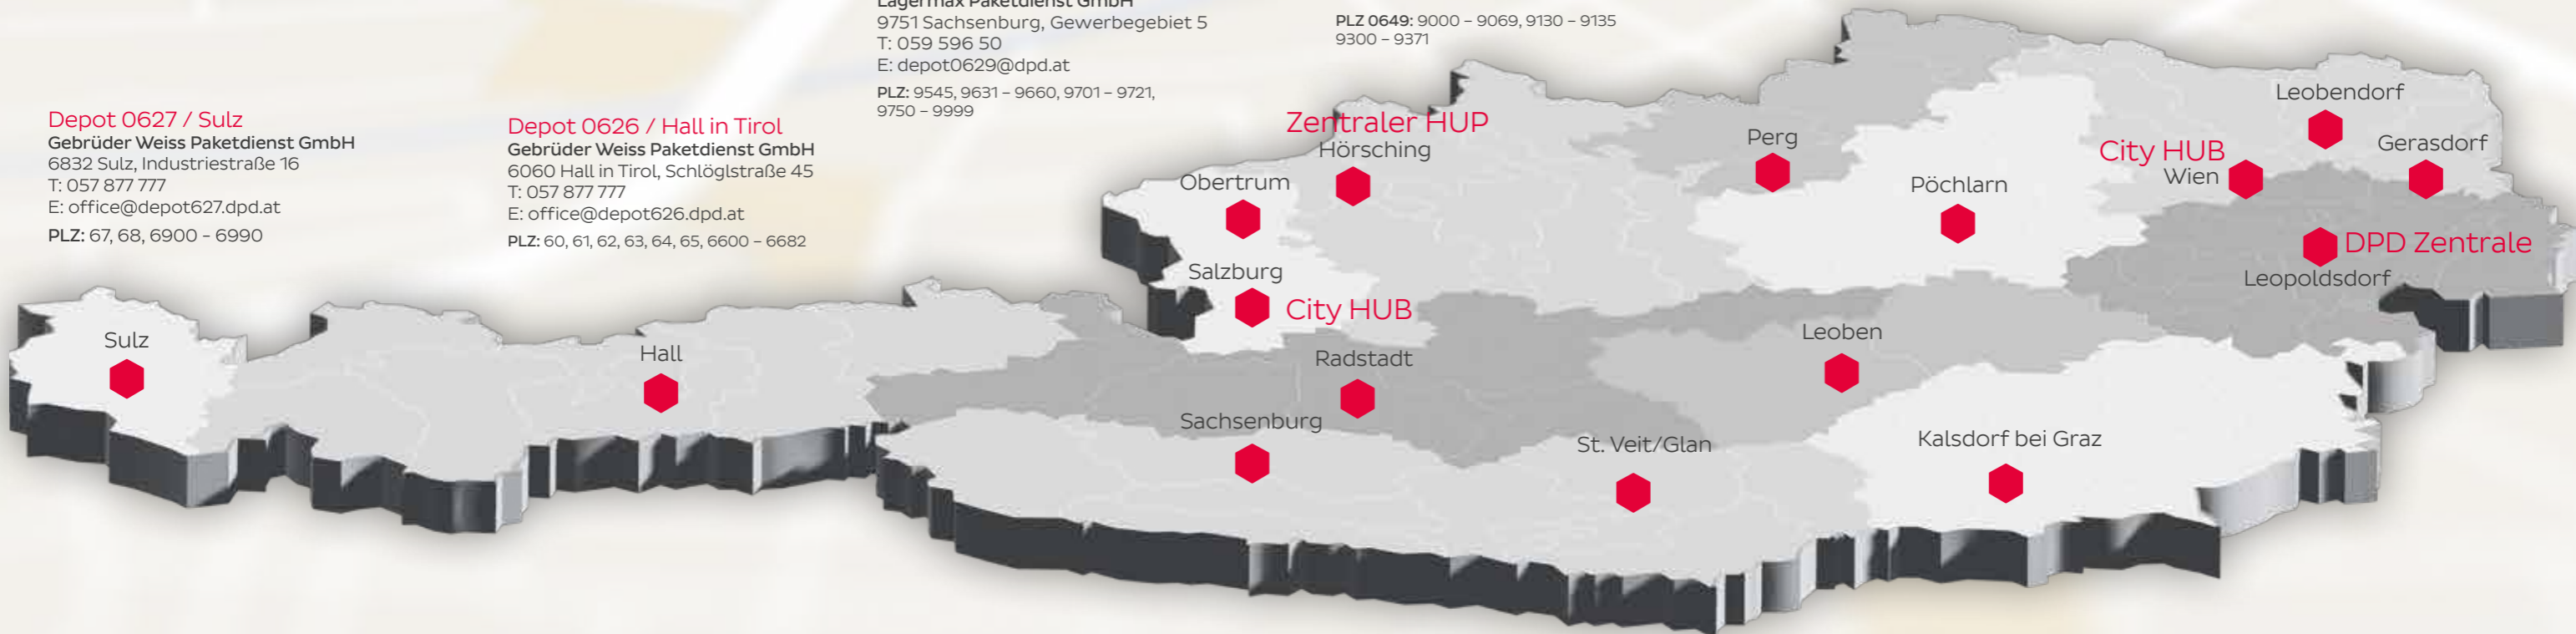

Depot 0628 / Kalsdorf bei Graz
Gebrüder Weiss Paketdienst GmbH
8401 Kalsdorf bei Graz, Feldkirchenstraße 14-16
T: 057 877 777
E: office@depot628.dpd.at
PLZ: 74, 75, 80, 81, 82, 83, 84, 85, 8614 - 8616, 8654, 8671 - 8674

Depot 0622 / Leobendorf
Gebrüder Weiss Paketdienst GmbH
2100 Leobendorf, Industriezeile 2
T: 057 877 777
E: office@depot622.dpd.at
PLZ: 1211 - 1229, 1400, 2000 - 2009, 2011 - 2022, 2025 - 2030, 2035 - 2053, 2055 - 2060, 2065 - 2110, 2117 - 2119, 2121, 2127 - 2129, 2131, 2137 - 2140, 2142, 2146 - 2150, 2155 - 2160, 2166 - 2169, 2173 - 2180, 2186 - 2190, 2194 - 2200, 2204 - 2210, 2216 - 2220, 2226 - 2240, 2246 - 2250, 2254 - 2260, 2266 - 2271, 2277 - 2319, 30, 34, 37

Depot 0635 / Gerasdorf
Gebrüder Weiss Paketdienst GmbH
2201 Gerasdorf, Lange Thaille Strasse 4
T: 057 877 777
E: office@depot622.dpd.at
PLZ: 1210, 2023, 2024, 2031 - 2034, 2054, 2061 - 2064, 2111 - 2116, 2120, 2122 - 2126, 2130, 2132 - 2136, 2141, 2143 - 2145, 2151 - 2154, 2161 - 2165, 2170 - 2172, 2181 - 2185, 2191 - 2193, 2201 - 2203, 2211 - 2215, 2221 - 2225, 2241 - 2245, 2251 - 2253, 2261 - 2265, 2272 - 2276

City HUB Wien
Gebrüder Weiss Paketdienst GmbH
1220 Wien, Seestadt Aspern, Maria-Tusch-Straße 11-13
T: 057 877 777
E: office@depot622.dpd.at

Depot 0621 / Leopoldsdorf
Gebrüder Weiss Paketdienst GmbH
2333 Leopoldsdorf, Arbeitergasse 50
T: 057 877 777
E: office@depot621.dpd.at
PLZ: 1010 - 1209, 1230, 1300, 2320 - 2393, 24, 25, 26, 27, 28, 70, 71, 72, 73