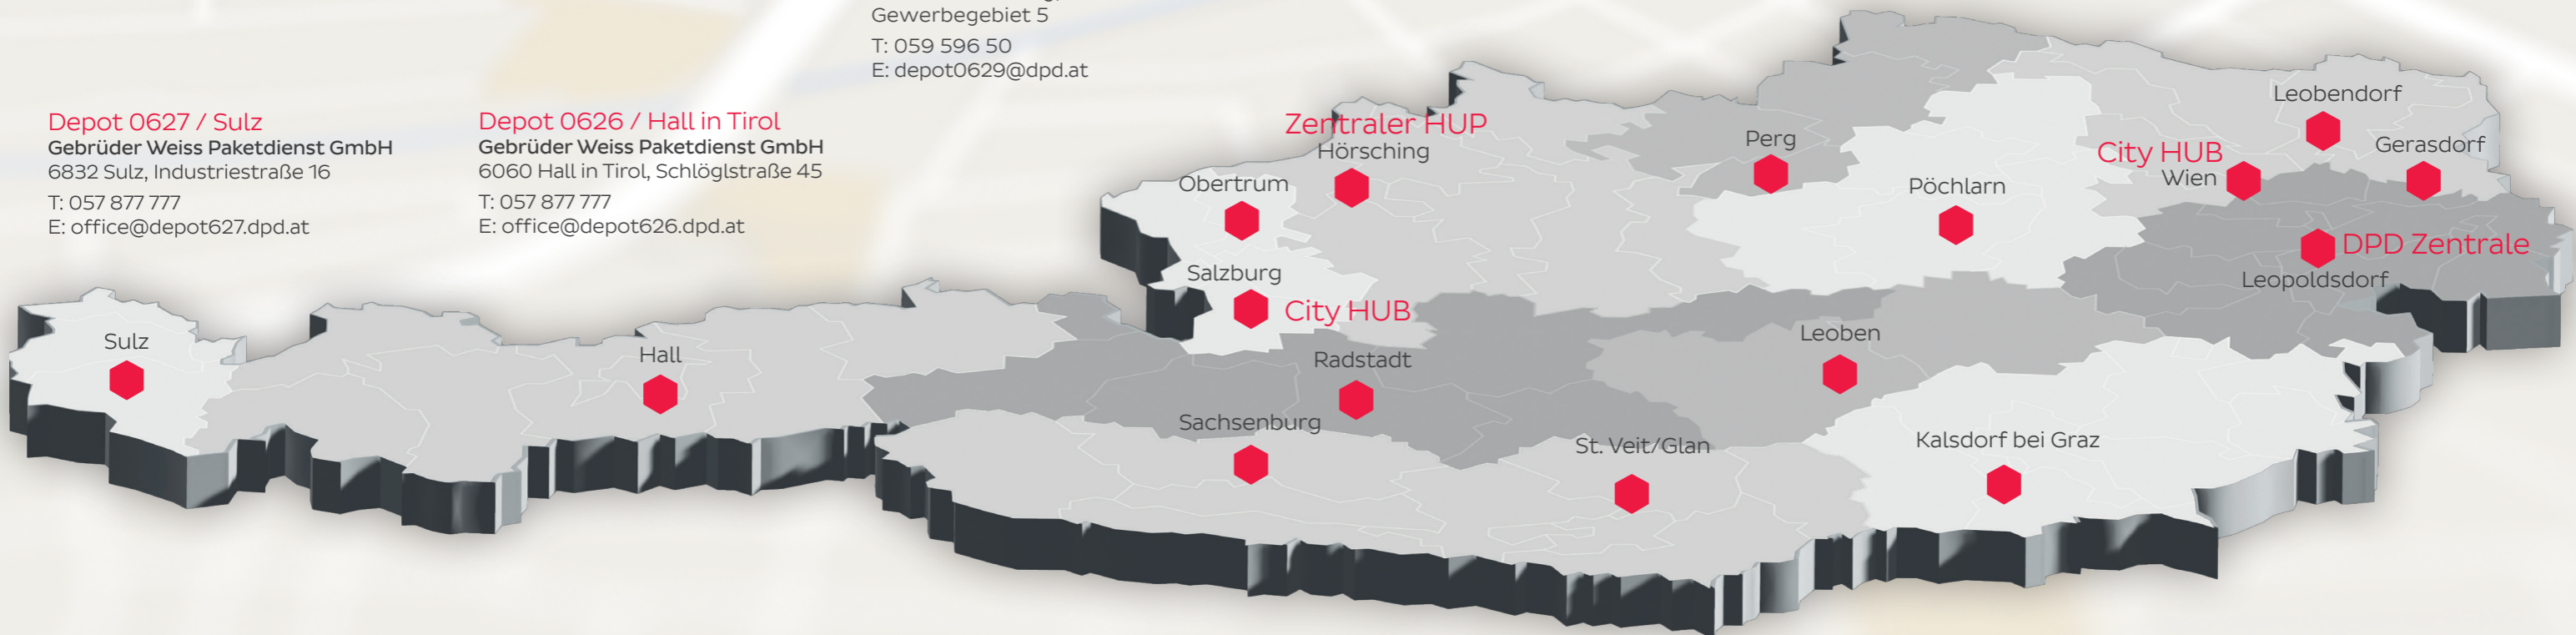

Depot 0634 / Perg
Schachinger Paketdienst GmbH
4320 Perg, Oberpointweg 29
T: 07221 712 - 0
E: depot0624@spd.dpd.at

Depot 0630 / Leoben
Gebrüder Weiss Paketdienst GmbH
8700 Leoben, Waltenbachstraße 7
T: 057 877 777
E: office@depot630.dpd.at

Depot 0623 / Pöchlarn
Gebrüder Weiss Paketdienst GmbH
3380 Pöchlarn, Mankerstraße 55
T: 057 877 777
E: office@depot623.dpd.at

Depot 0628 / Kalsdorf bei Graz
Gebrüder Weiss Paketdienst GmbH
8401 Kalsdorf bei Graz, Feldkirchenstraße 14-16
T: 057 877 777
E: office@depot628.dpd.at

Depot 0622 / Leobendorf
Gebrüder Weiss Paketdienst GmbH
2100 Leobendorf, Industriezeile 2
T: 057 877 777
E: office@depot622.dpd.at

Depot 0635 / Gerasdorf
Gebrüder Weiss Paketdienst GmbH
2201 Gerasdorf, Lange Thaila Strasse 4
T: 057 877 777
E: office@depot622.dpd.at

City HUB Wien
Gebrüder Weiss Paketdienst GmbH
1220 Wien, Seestadt Aspern, Maria-Tusch-Straße 11-13
T: 057 877 777
E: office@depot622.dpd.at

Depot 0621 / Leopoldsdorf
Gebrüder Weiss Paketdienst GmbH
2333 Leopoldsdorf, Arbeitergasse 50
T: 057 877 777
E: office@depot621.dpd.at

Depot 0627 / Sulz
Gebrüder Weiss Paketdienst GmbH
6832 Sulz, Industriestraße 16
T: 057 877 777
E: office@depot627.dpd.at

Depot 0626 / Hall in Tirol
Gebrüder Weiss Paketdienst GmbH
6060 Hall in Tirol, Schlöglstraße 45
T: 057 877 777
E: office@depot626.dpd.at