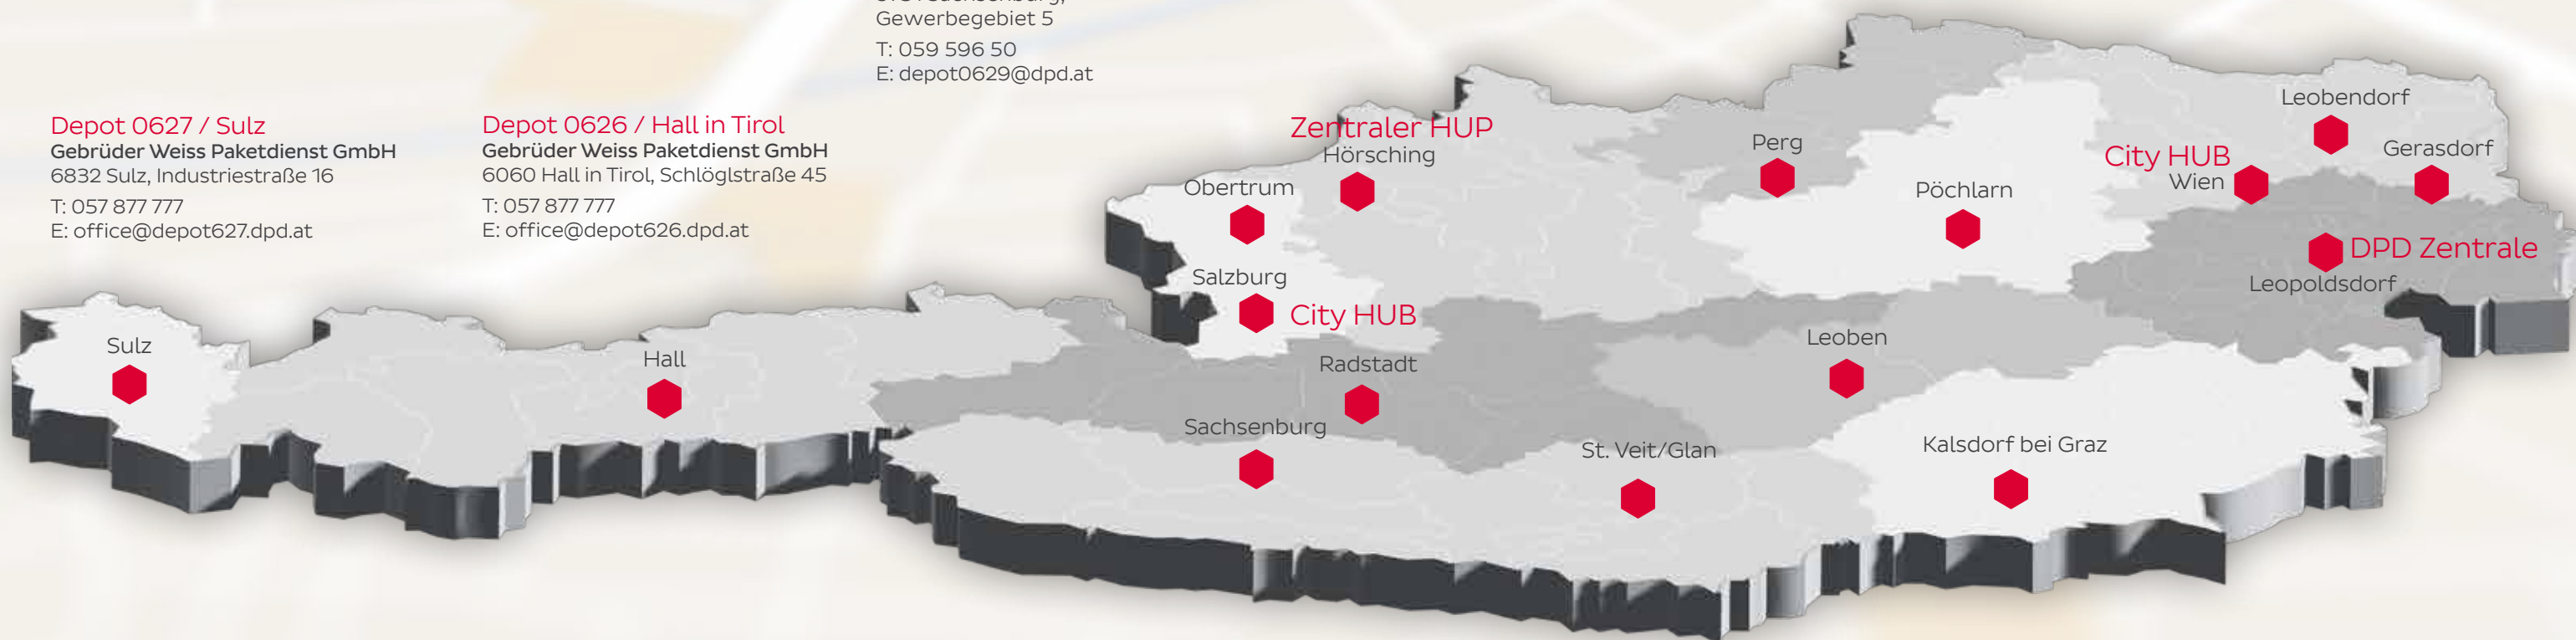

Depot 0623 / Pöchlarn
Gebrüder Weiss Paketdienst GmbH
3380 Pöchlarn, Mankerstraße 55
T: 057 877 777
E: office@depot623.dpd.at

City HUB Wien
Gebrüder Weiss Paketdienst GmbH
1220 Wien, Seestadt Aspern
Maria-Tusch-Straße 11-13
T: 057 877 777
E: office@depot622.dpd.at

City HUB Salzburg
Lagermax Paketdienst GmbH
5020 Salzburg, Imbergstraße 35a
T: 059 596 50
E: depot0625@dpd.at

Depot 0644 / Hörsching
Schachinger Paketdienst GmbH
4063 Hörsching, Logistikpark 10
T: 07221 712 - 0
E: depot0624@spd.dpd.at

Depot 0628 / Kalsdorf bei Graz
Gebrüder Weiss Paketdienst GmbH
8401 Kalsdorf bei Graz
Feldkirchenstraße 14-16
T: 057 877 777
E: office@depot628.dpd.at

Depot 0621 / Leopoldsdorf
Gebrüder Weiss Paketdienst GmbH
2333 Leopoldsdorf, Arbeitergasse 50
T: 057 877 777
E: office@depot621.dpd.at

Depot 0620 / Radstadt
Lagermax Paketdienst GmbH
5550 Radstadt, Dechantswiese 8
T: 059 596 50
E: depot0620@dpd.at

Depot 0629 / St. Veit a. d. Glan
Lagermax Paketdienst GmbH
9300 St. Veit/Glan,
Altglandorf 20
T: 059 596 50
E: depot0629@dpd.at

Depot 0632 / Sachsenburg
Lagermax Paketdienst GmbH
9751 Sachsenburg,
Gewerbegebiet 5
T: 059 596 50
E: depot0629@dpd.at

Depot 0627 / Sulz
Gebrüder Weiss Paketdienst GmbH
6832 Sulz, Industriestraße 16
T: 057 877 777
E: office@depot627.dpd.at

Depot 0626 / Hall in Tirol
Gebrüder Weiss Paketdienst GmbH
6060 Hall in Tirol, Schlöglstraße 45
T: 057 877 777
E: office@depot626.dpd.at