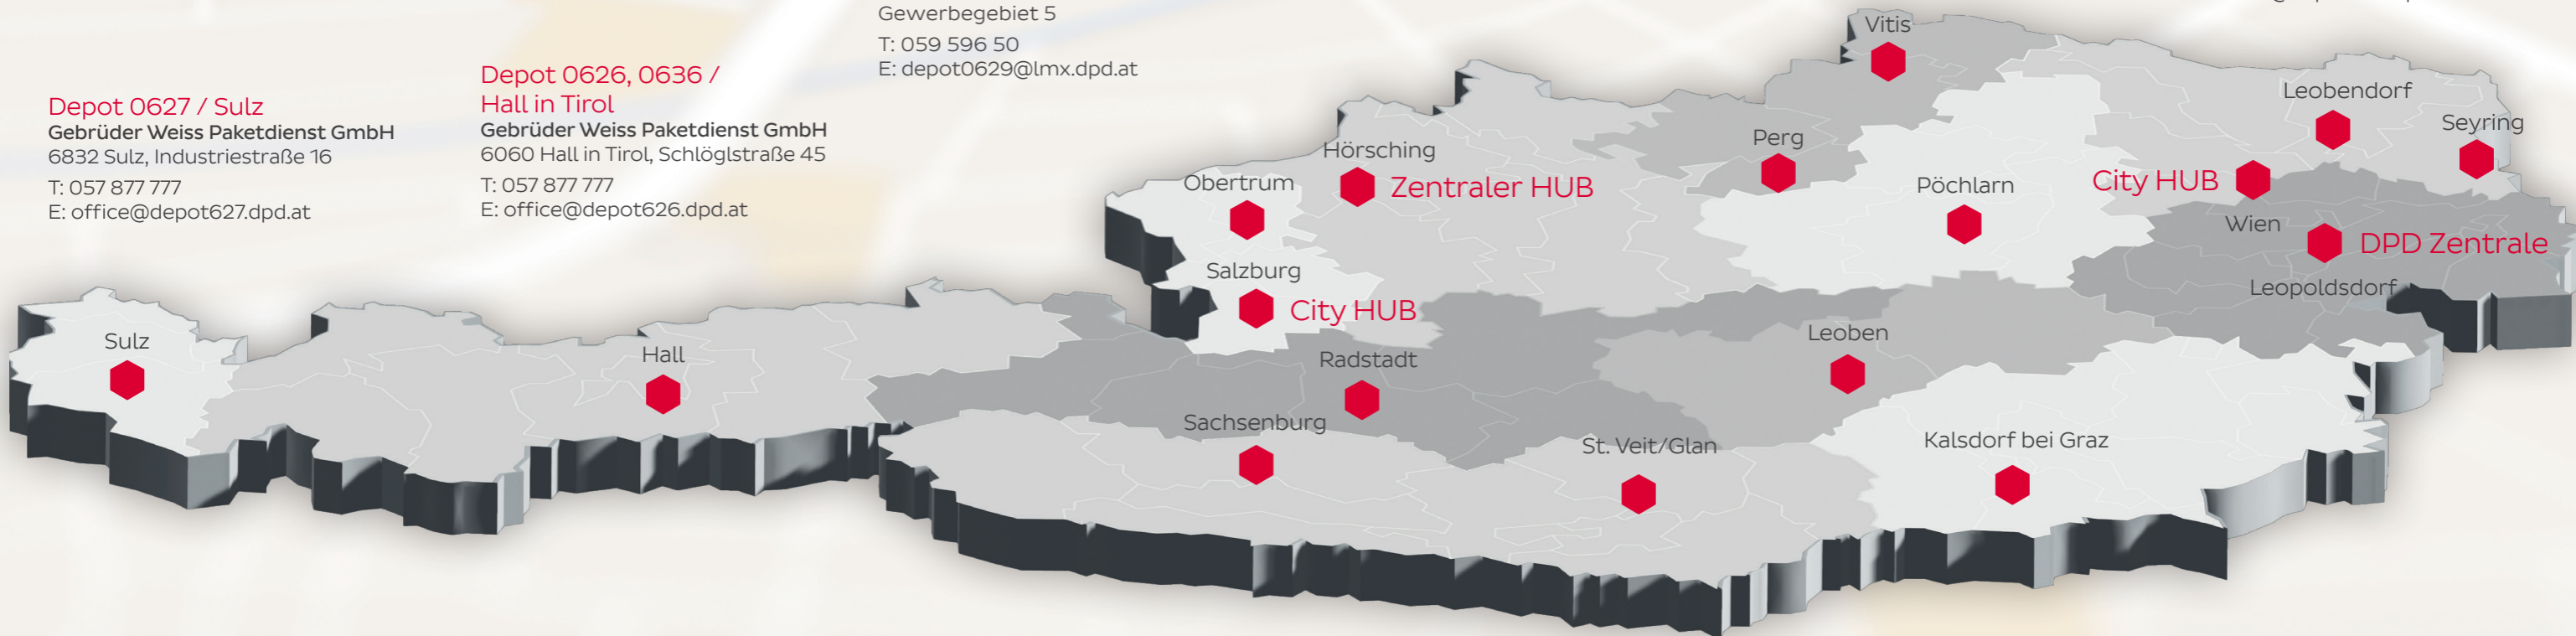

Depot 0623 / Pöchlarn
Gebrüder Weiss Paketdienst GmbH
3380 Pöchlarn, Manckerstraße 55
T: 057 877 777
E: office@depot623.dpd.at

Depot 0630 / Leoben
Gebrüder Weiss Paketdienst GmbH
8700 Leoben
Waltenbachstraße 7
T: 057 877 777
E: office@depot630.dpd.at

HUB 0062 / Hörsching
APS Austria Paket System GmbH
4063 Hörsching, Logistikpark 28

Depot 0633 / Hörsching
Schachinger Paketdienst GmbH
4063 Hörsching, Logistikpark 28
T: 07221 712 - 0
E: depot0624@spd.dpd.at

Depot 0625, 0645 / Obertrum
Lagermax Paketdienst GmbH
5162 Obertrum, Fürnbuch 6
T: 059 596 50
E: depot0625@lmx.dpd.at

City HUB Salzburg
Lagermax Paketdienst GmbH
5020 Salzburg, Imbergstraße 35a
T: 059 596 50
E: depot0625@lmx.dpd.at

Depot 0620 / Radstadt
Lagermax Paketdienst GmbH
5550 Radstadt, Dechantswiese 8
T: 059 596 50
E: depot0620@lmx.dpd.at

Depot 0629, 0649 / St. Veit a. d. Glan
Lagermax Paketdienst GmbH
9300 St. Veit/Glan, Altglandorf 20
T: 059 596 50
E: depot0629@lmx.dpd.at

Depot 0632 / Sachsenburg
Lagermax Paketdienst GmbH
9751 Sachsenburg, Gewerbegebiet 5
T: 059 596 50
E: depot0629@lmx.dpd.at

Depot 0626, 0636 / Hall in Tirol
Gebrüder Weiss Paketdienst GmbH
6060 Hall in Tirol, Schlöglstraße 45
T: 057 877 777
E: office@depot626.dpd.at

Depot 0627 / Sulz
Gebrüder Weiss Paketdienst GmbH
6832 Sulz, Industriestraße 16
T: 057 877 777
E: office@depot627.dpd.at