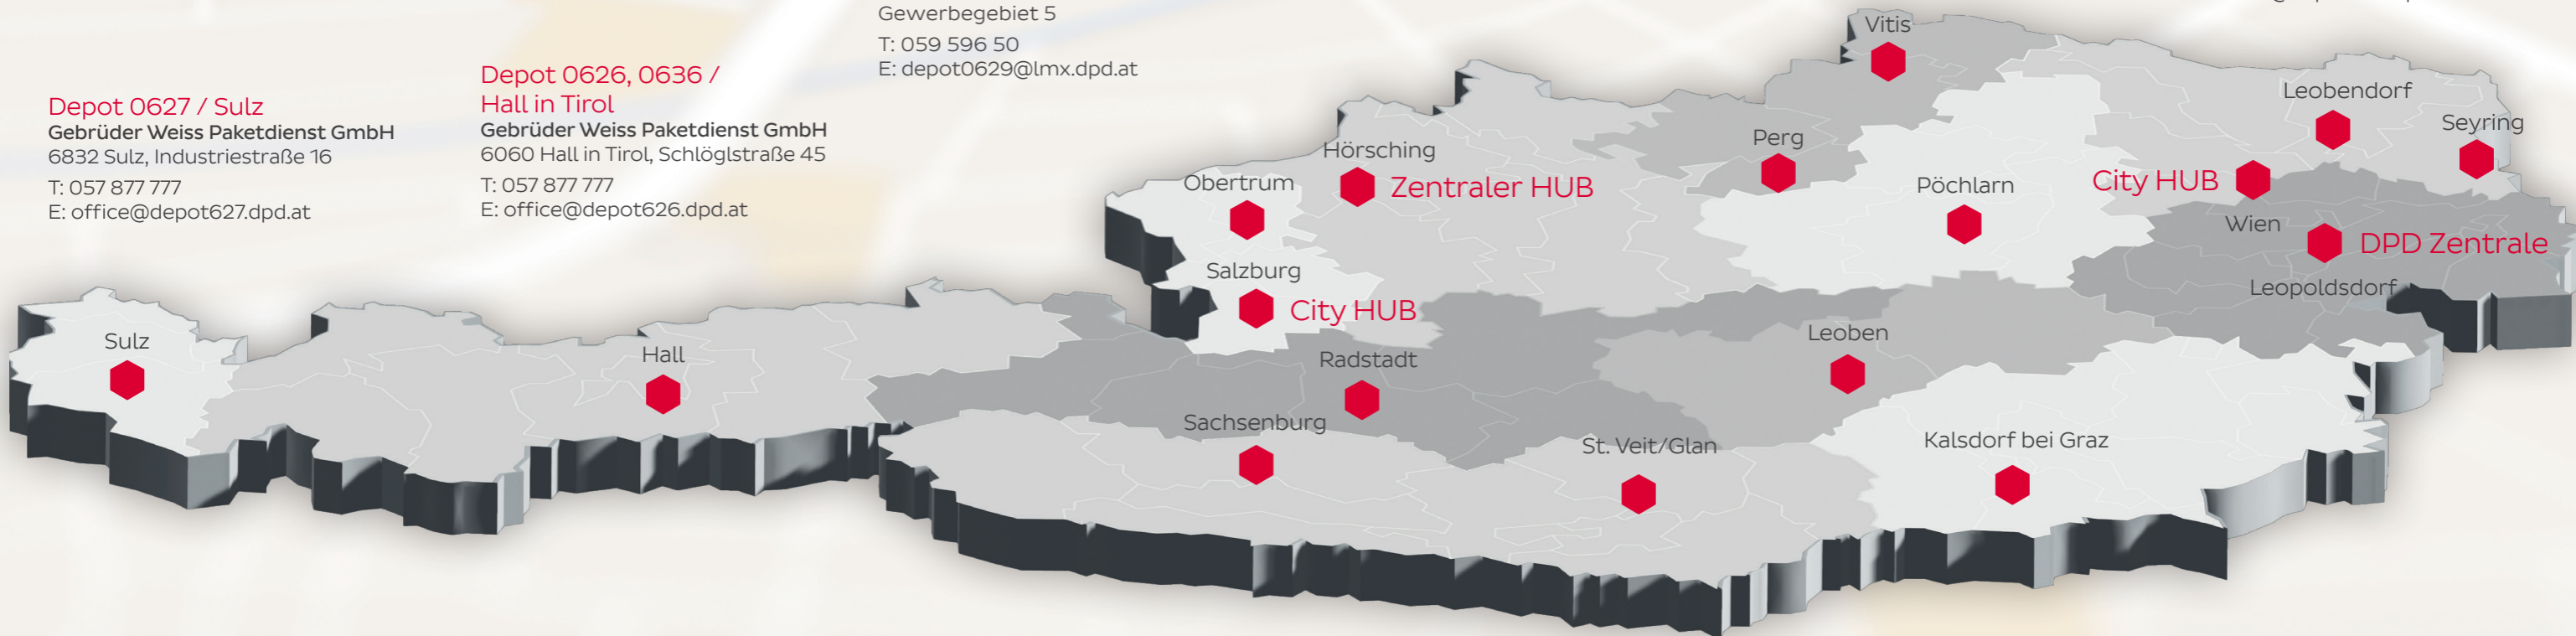

Depot 0623 / Pöchlarn
Gebrüder Weiss Paketdienst GmbH
3380 Pöchlarn, Manckerstraße 55
T: 057 877 777
E: office@depot623.dpd.at

Depot 0630 / Leoben
Gebrüder Weiss Paketdienst GmbH
8700 Leoben
Waltenbachstraße 7
T: 057 877 777
E: office@depot630.dpd.at

HUB 0062 / Hörsching
APS Austria Paket System GmbH
4063 Hörsching, Logistikpark 28

Depot 0633 / Hörsching
Schachinger Paketdienst GmbH
4063 Hörsching, Logistikpark 28
T: 07221 712 - 0
E: depot0624@spd.dpd.at

Depot 0625, 0645 / Obertrum
Lagermax Paketdienst GmbH
5162 Obertrum, Fürnbuch 6
T: 059 596 50
E: depot0625@lmx.dpd.at

City HUB Salzburg
Lagermax Paketdienst GmbH
5020 Salzburg, Imbergstraße 35a
T: 059 596 50
E: depot0625@lmx.dpd.at

Depot 0620 / Radstadt
Lagermax Paketdienst GmbH
5550 Radstadt, Dechantswiese 8
T: 059 596 50
E: depot0620@lmx.dpd.at

Depot 0629, 0649 / St. Veit a. d. Glan
Lagermax Paketdienst GmbH
9300 St. Veit/Glan, Altglandorf 20
T: 059 596 50
E: depot0629@lmx.dpd.at

Depot 0632 / Sachsenburg
Lagermax Paketdienst GmbH
9751 Sachsenburg, Gewerbegebiet 5
T: 059 596 50
E: depot0629@lmx.dpd.at

Depot 0627 / Sulz
Gebrüder Weiss Paketdienst GmbH
6832 Sulz, Industriestraße 16
T: 057 877 777
E: office@depot627.dpd.at

Depot 0626, 0636 / Hall in Tirol
Gebrüder Weiss Paketdienst GmbH
6060 Hall in Tirol, Schlöglstraße 45
T: 057 877 777
E: office@depot626.dpd.at