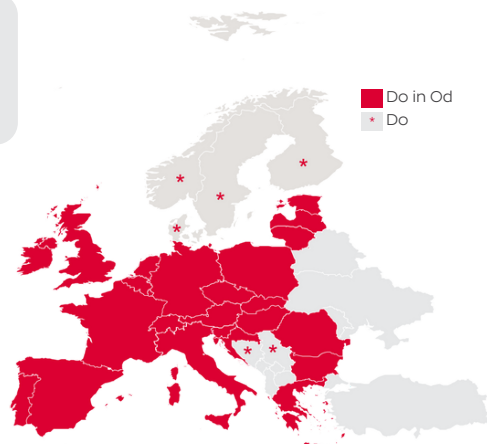

Z našo izboljšano storitvijo zdaj veste točen dan dostave paketa po vsej Evropi.

Točen datum dostave vam omogoča, da opolnomočite svoje stranke.

Značilnosti

Natančen dostavni rok po vsej Evropi - od poštna številke do poštna številke

Za domače in mednarodne pakete

Primerno za večino dostav

Največja teža: 31,5 kg
Največja dolžina: 175 cm

Sledenje v živo v realnem času

Možnost preusmeritve na +75,000 Pickup točk

Pokritost

V in iz celotnega našega evropskega omrežja

Avstrija, Belgija, Bosna in Hercegovina*, Bolgarija, Hrvaška, Češka, Danska*, Estonija, Finska*, Francija, Nemčija, Grčija, Madžarska, Irska, Italija, Latvija, Litva, Luksemburg, Nizozemska, Norveška*, Poljska, Portugalska, Romunija, Srbija*, Slovaška, Slovenija, Španija, Švedska*, Švica, Združeno kraljestvo

*Samo Do

Okrepite svoje podjetje z

Izboljšano izkušnjo dostave

Kalkulatorjem dostavnega roka **

Prilagodljivo dostavo z Predictom

Brezskrbno izkušnjo za vaše stranke

Zakaj izbrati DPD Home / DPD Business?

Optimizirano evropsko omrežje od izvora do cilja

Natančen čas dostave od poštna številke do poštna številke

122.000 mednarodnih strokovnjakov za dostavo

2040: Net Zero znanstveno utemeljen cilj

** Nezavezujoč okvirni dostavni rok z možnostjo odstopanj, npr. čas carinjenja se ne upošteva pri izračunu časa dostave.