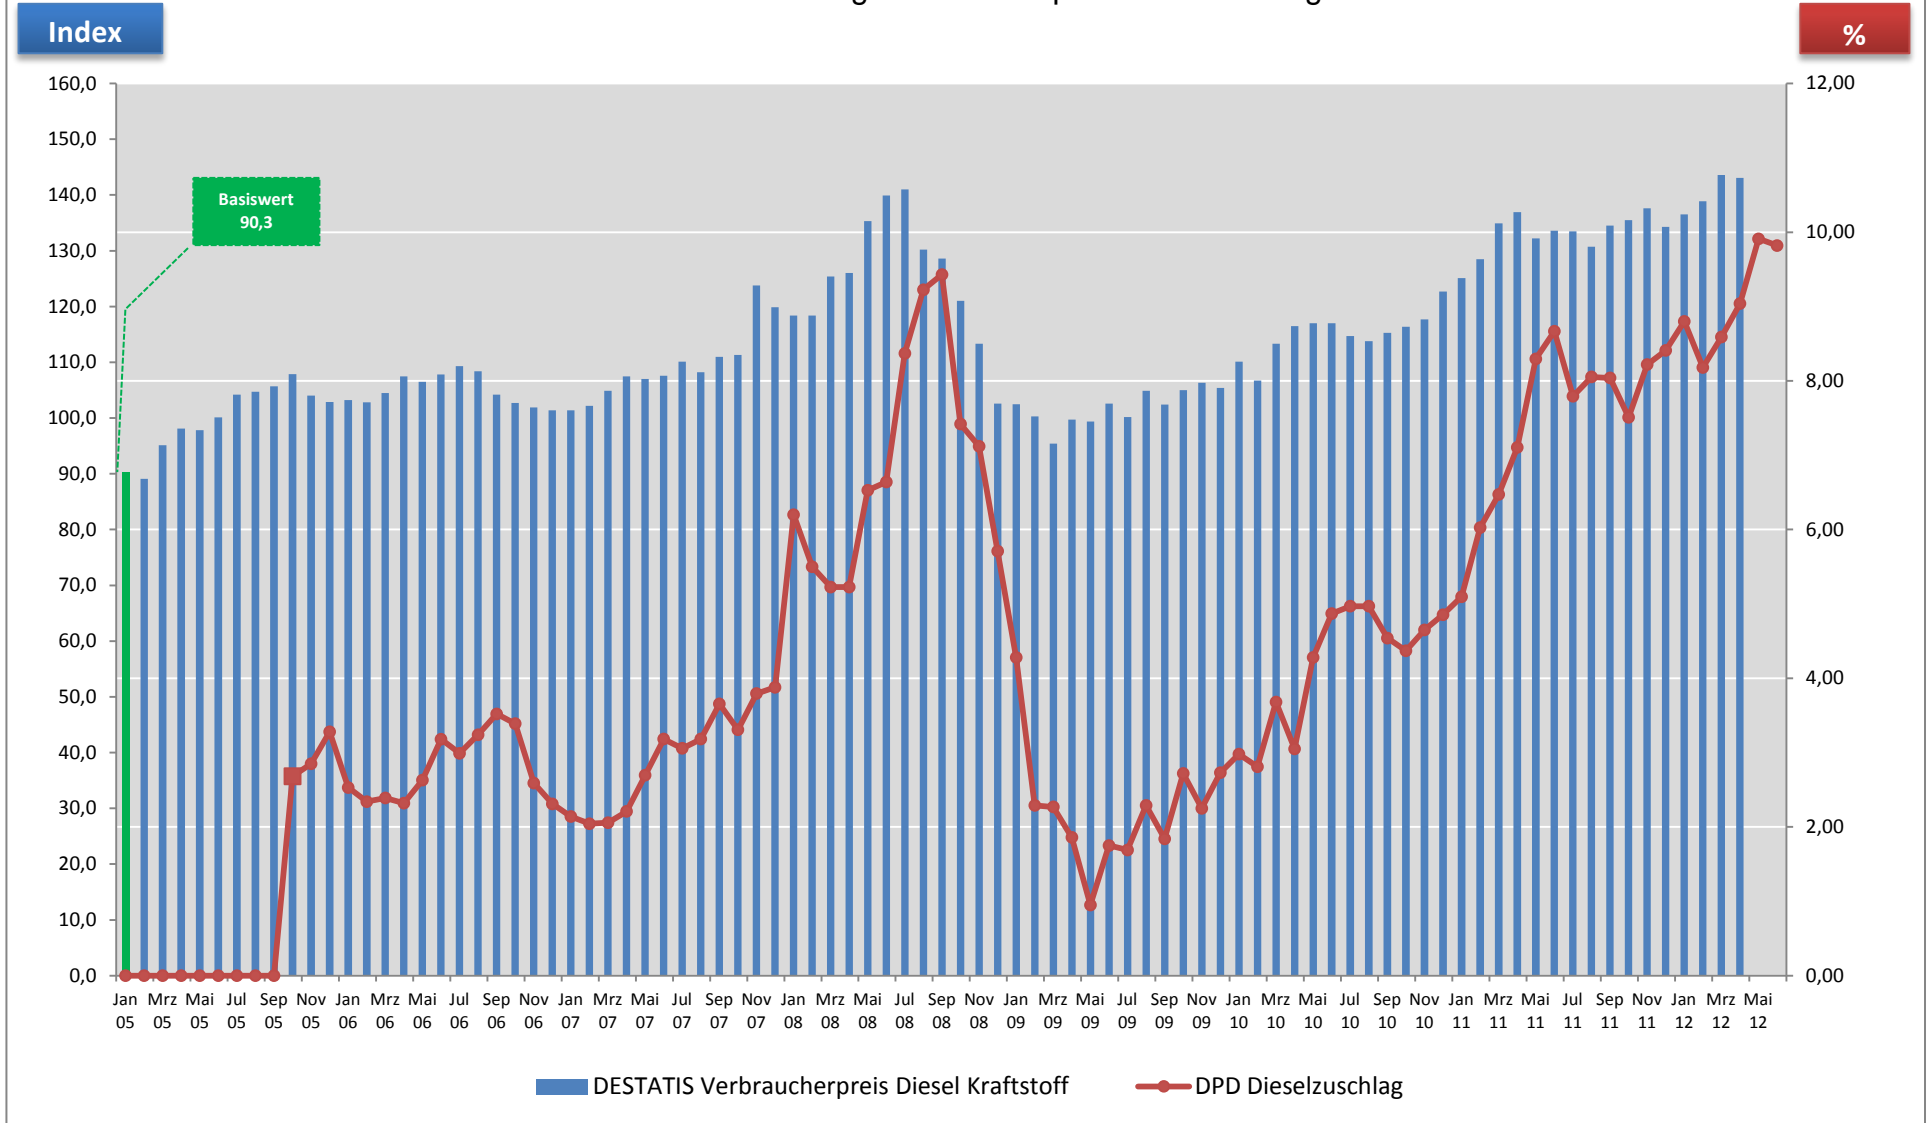

Dieseldieselkraftstoff: Entwicklung Verbraucherpreis und Zuschlag seit 2005

Quelle: www.destatis.de

Stand Verbraucherpreisindex: Mrz. 2012

Stand Dieselzuschlag: Mai. 2012

aktuell: Apr 12	143,1
hoch: Mrz 12	143,6
tief: Mrz 09	95,4

aktuell: Jun 12	9,82%
hoch: Mai 12	9,91%
tief: Mai 09	0,95%

erstellt am 14.05.2012